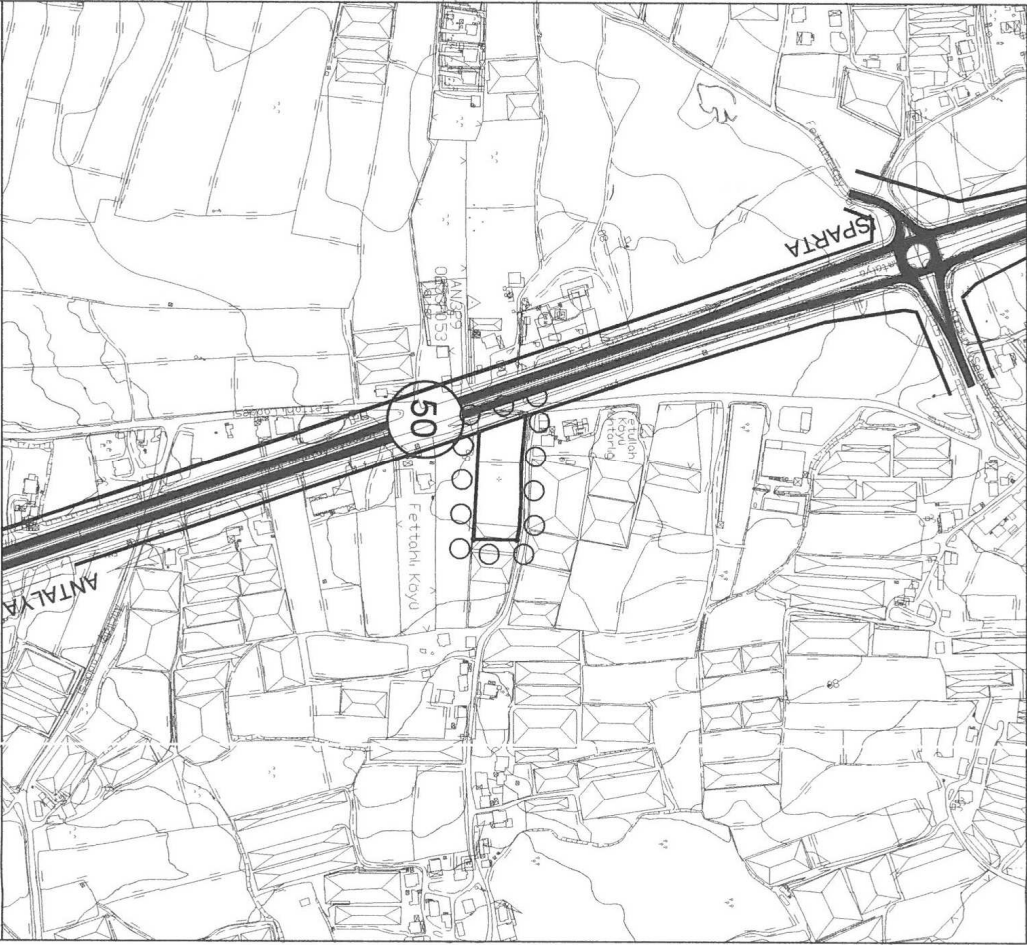

ANTALYA BÜYÜKŞEHİR (AKSU) BELEDİYESİ

MAHALLE : FETTAHLI

ADA/PARSEL NO: 102 ADA 684 PARSEL

PAFTA NO: 025B-02A

MEVCUT PLAN

GÖSTERİM (LEJAND)

PLAN ONAMA SINIRI

BİRİNCİ DERECE KARAYOLU

NAZIM İMAR PLANI

ÖNERİ PLAN

GÖSTERİM (LEJAND)

PLAN ONAMA SINIRI

AKARYAKIT VE SERVİS İSTASYONU ALANI

BİRİNCİ DERECE KARAYOLU

ÖLÇEK: 1/5000