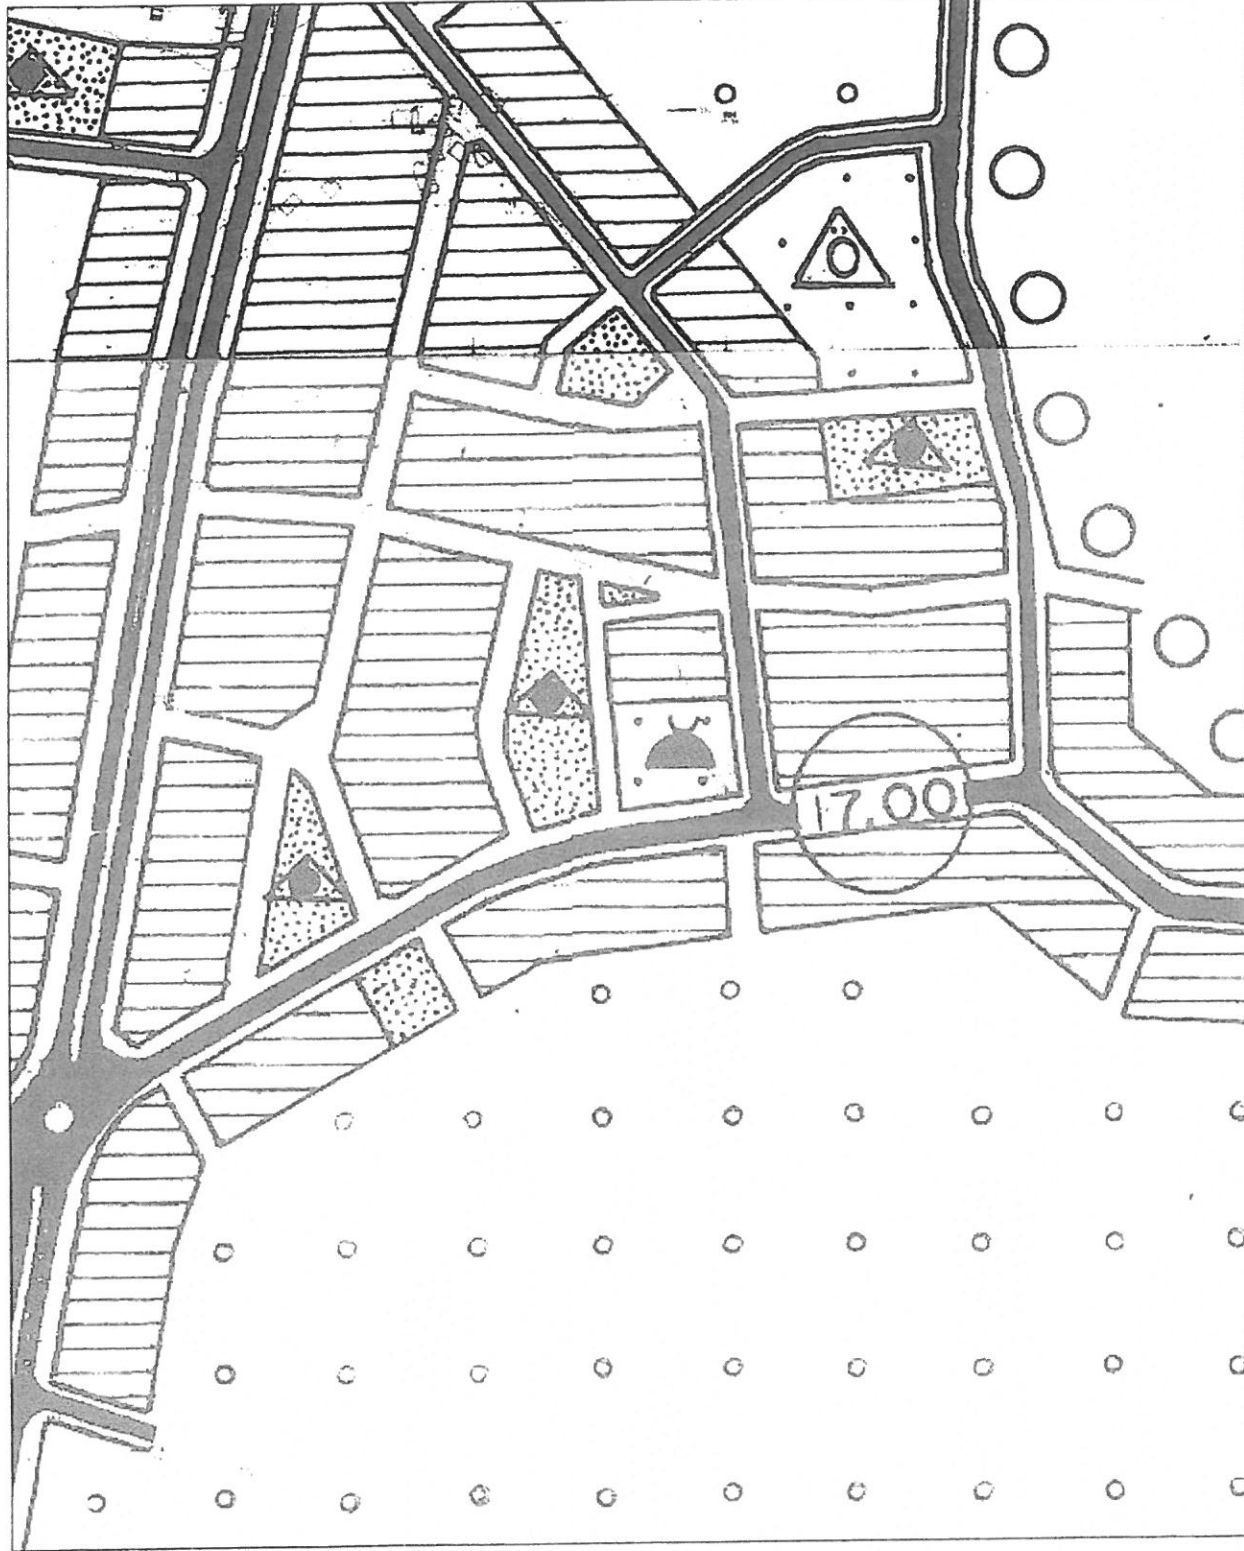

KUMLUCA (BÜYÜKŞEHİR) BELEDİYESİ

ADA/PARSEL NO: 76/ 17,20,24,57,58,59,60,61

329/ 12,13,31
330/ 1,2,3

PAFTA NO:22 P, 23P

MEVCUT PLAN

PLAN NOTU:
KUMLUCA NAZIM İMAR PLANI PLAN HÜKÜMLERİ GEÇERLİDİR.

K
ÖLÇEKSİZDİR

NAZIM İMAR PLANI DEĞİŞİKLİĞİ

ÖNERİ PLAN

GÖSTERİM (LEJAND)

- | | |
|--|-------------------------|
| | DEĞİŞİKLİK ONAMA SINIRI |
| | KONUT ALANI |
| | PARK VE YEŞİL ALAN |