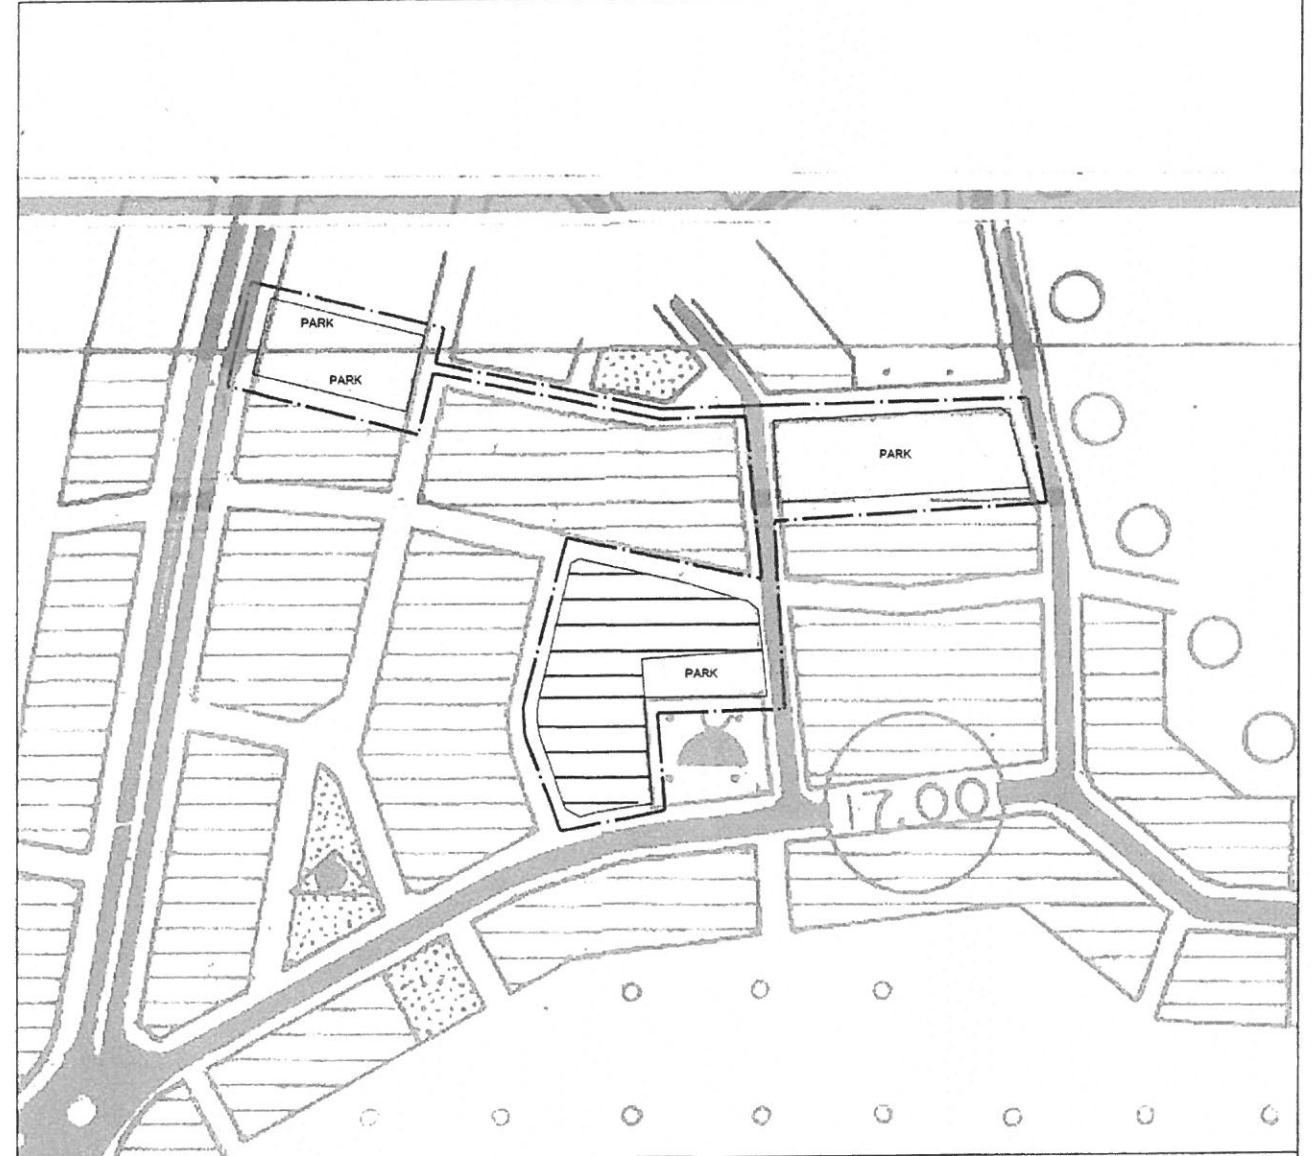

KUMLUCA (BÜYÜKŞEHİR) BELEDİYESİ

ADA/PARSEL NO: 76/ 17,20,24,57,58,59,60,61

329/ 12,13,31
330/ 1,2,3

PAFTA NO:22 P, 23P

MEVCUT PLAN

PLAN NOTU:
KUMLUCA NAZIM İMAR PLANI PLAN HÜKÜMLERİ GEÇERLİDİR.

K
ÖLÇEKSİZDİR

NAZIM İMAR PLANI DEĞİŞİKLİĞİ

ÖNERİ PLAN

GÖSTERİM (LEJAND)

- | | |
|--|-------------------------|
| | DEĞİŞİKLİK ONAMA SINIRI |
| | KONUT ALANI |
| | PARK VE YEŞİL ALAN |