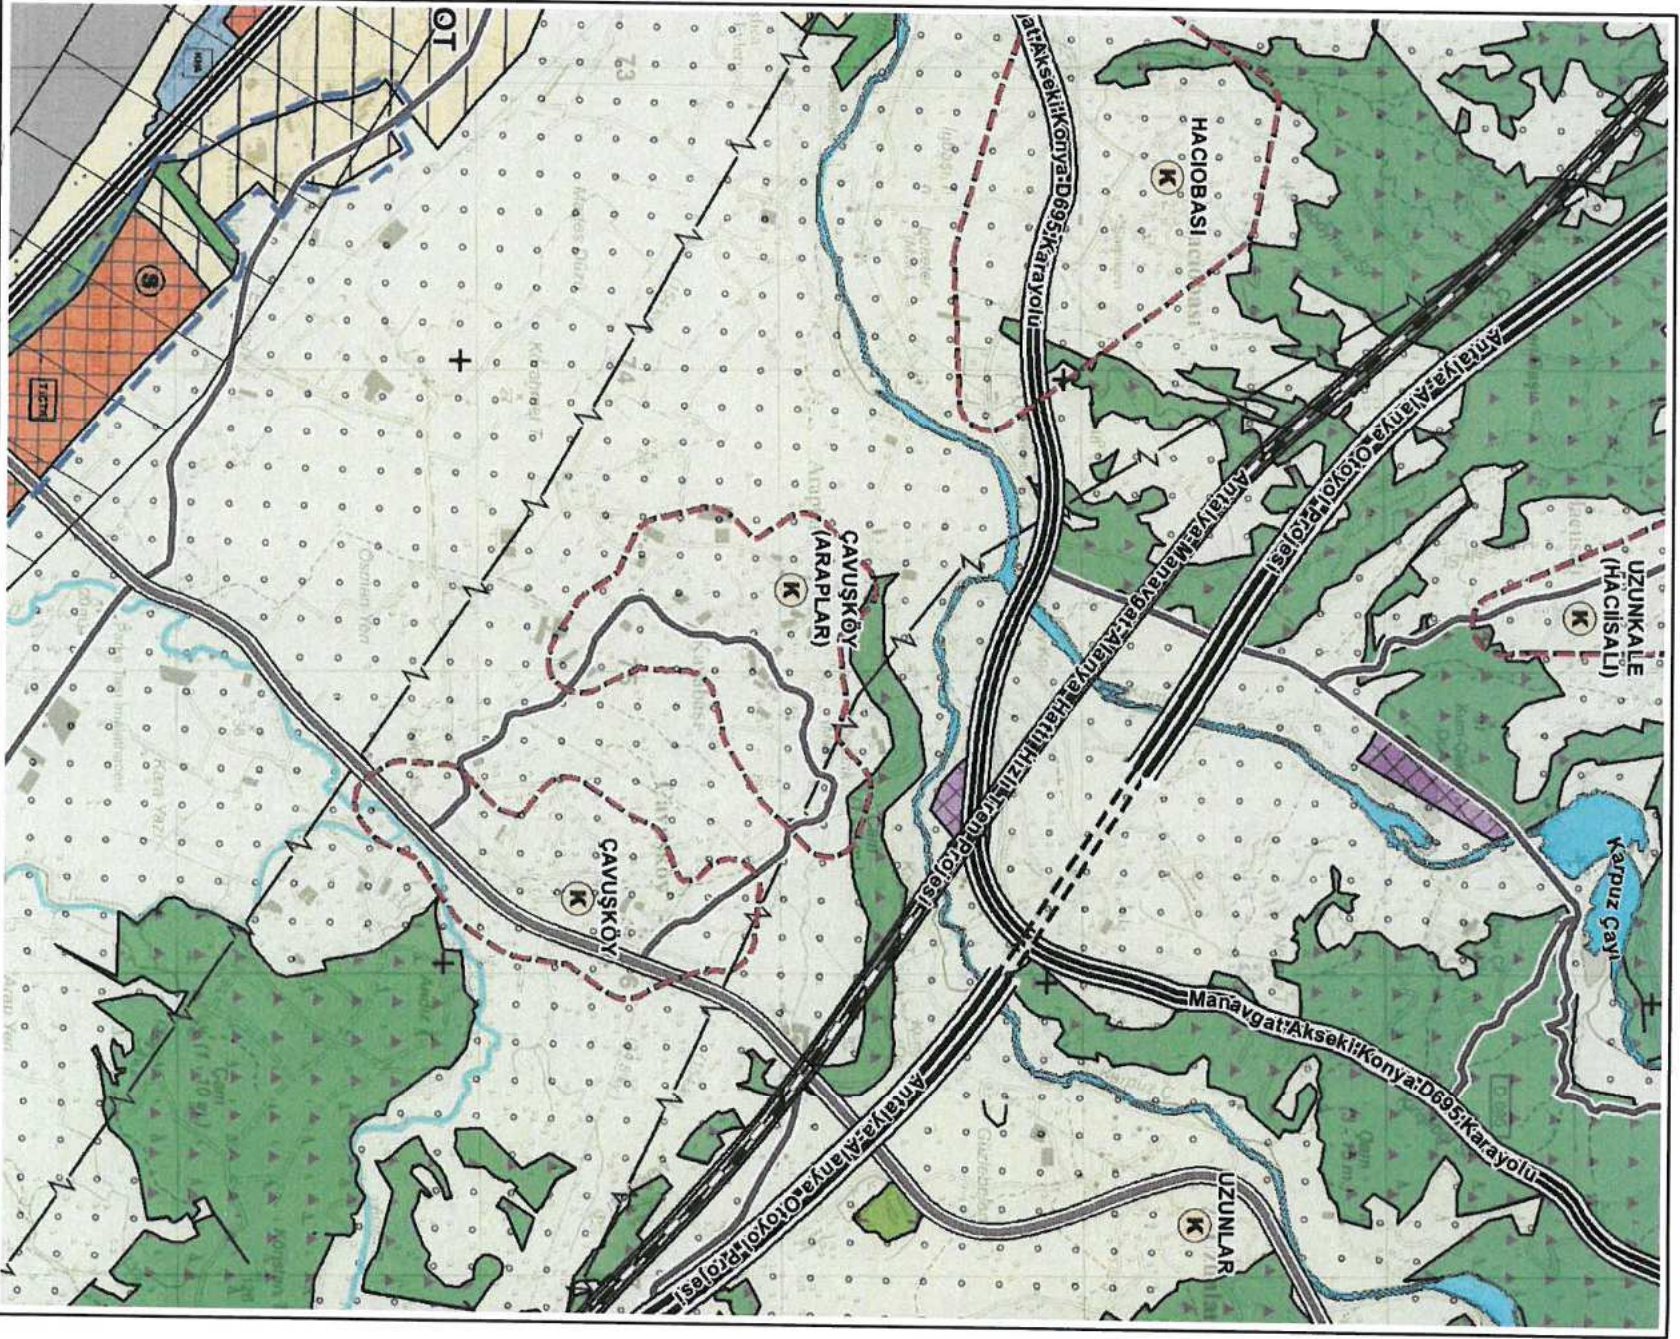

ANTALYA/MANAVGAT  
UZUNKALE MAHALLESİ  
ADAPARSEL NO: 216/2  
PAFTA NO: 027-D1

MEVCUT PLAN

ÖNERİ PLAN

ÖLÇEK: 1/25000