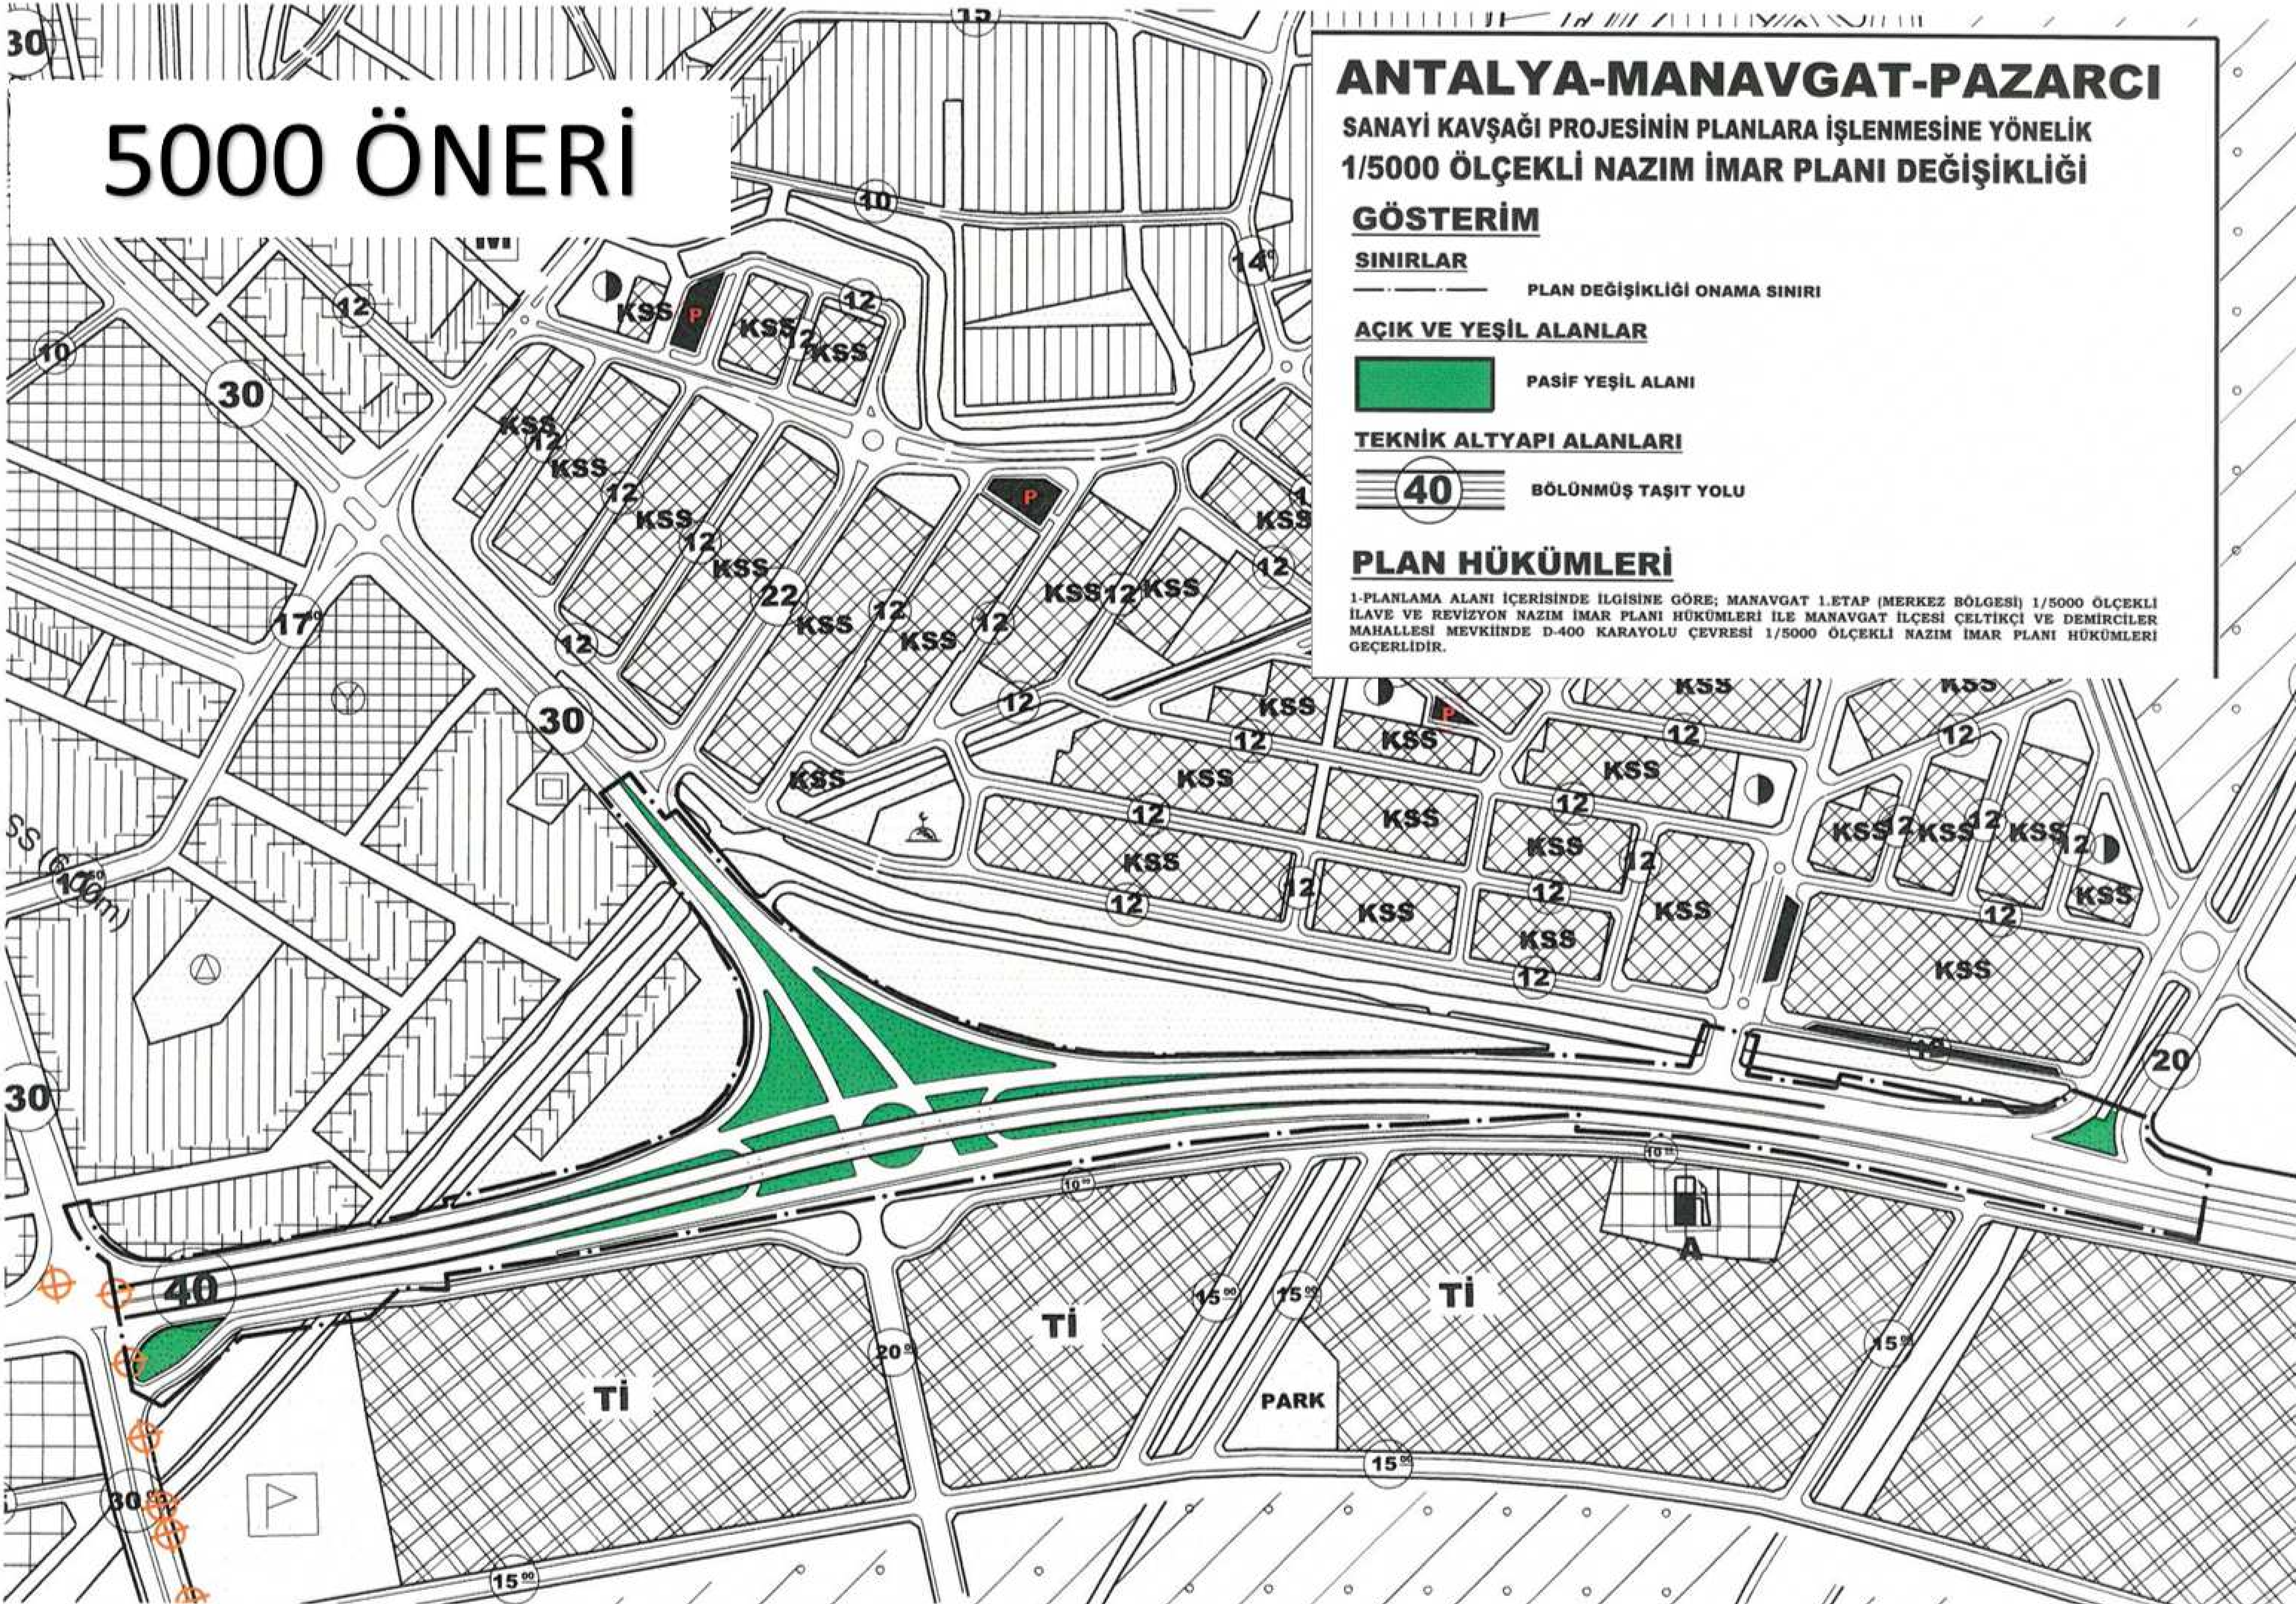

# 5000 MEVCUT

## ANTALYA-MANAVGAT-PAZARCI

SANAYİ KAVŞAĞI PROJESİNİN PLANLARA İŞLENMESİNE YÖNELİK  
1/5000 ÖLÇEKLİ NAZİM İMAR PLANI DEĞİŞİKLİĞİ