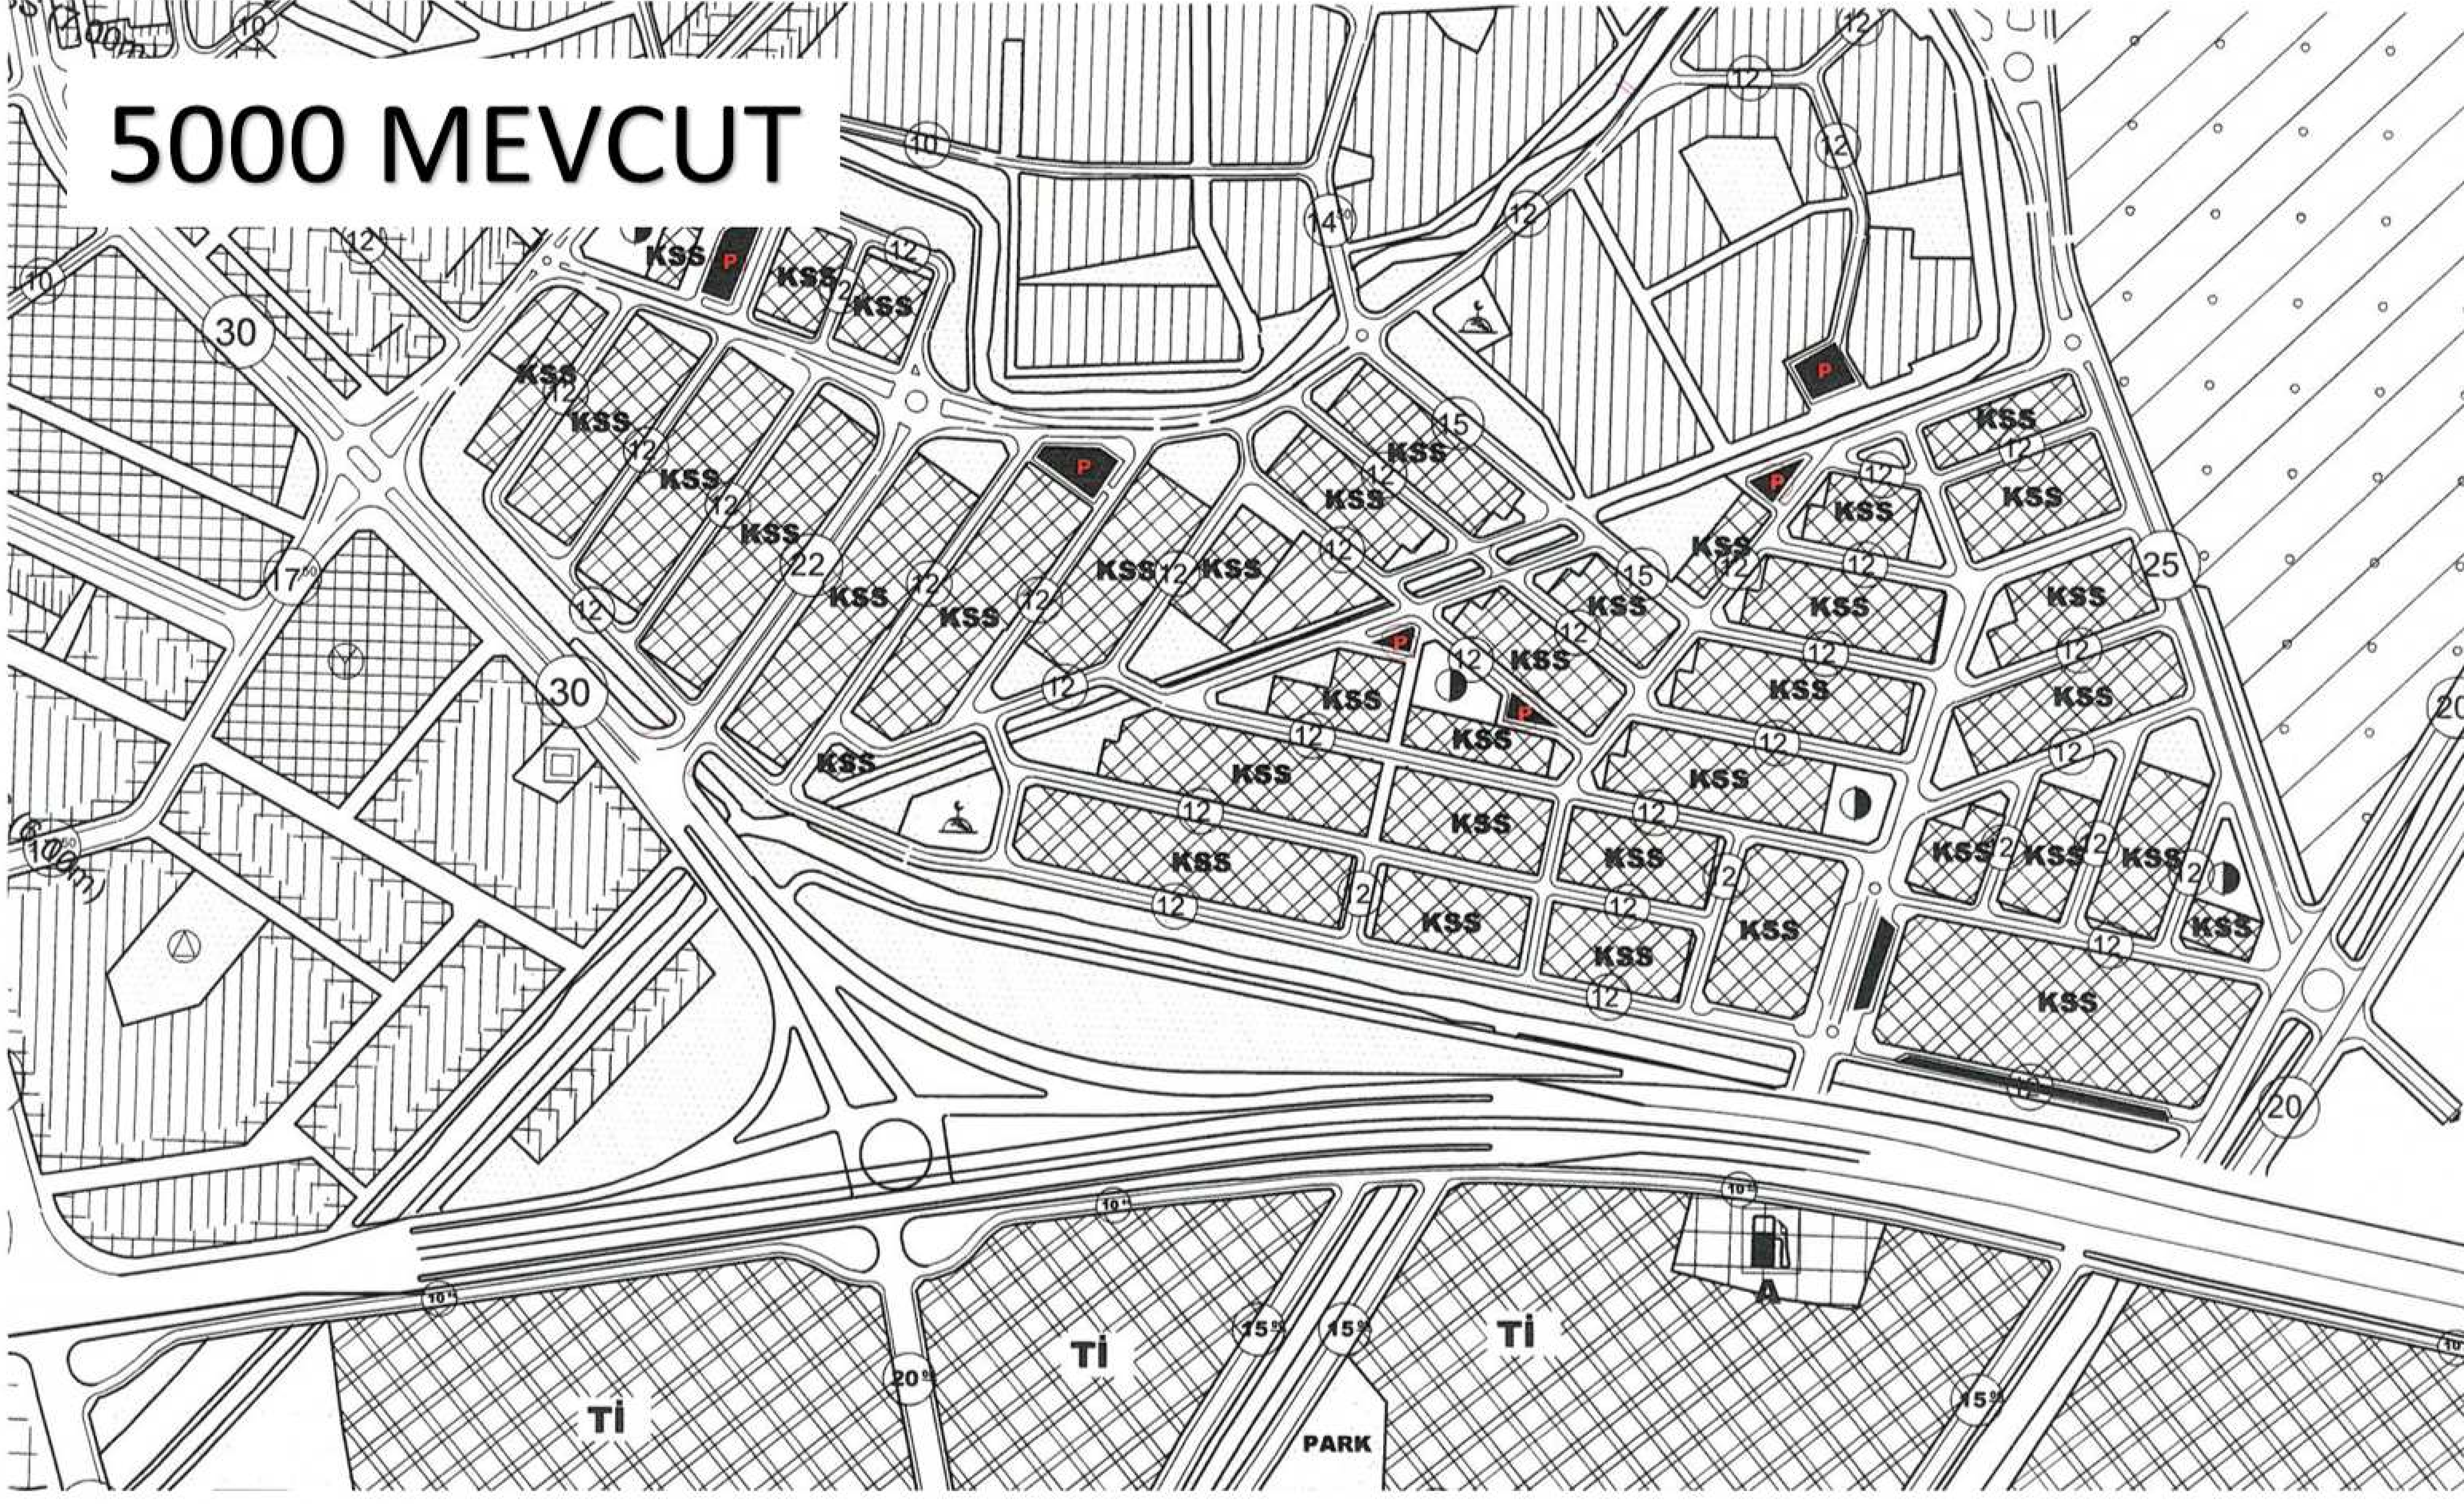

# 5000 MEVCUT

## ANTALYA-MANAVGAT-PAZARCI

SANAYİ KAVŞAĞI PROJESİNİN PLANLARA İŞLENMESİNE YÖNELİK  
1/5000 ÖLÇEKLİ NAZİM İMAR PLANI DEĞİŞİKLİĞİ