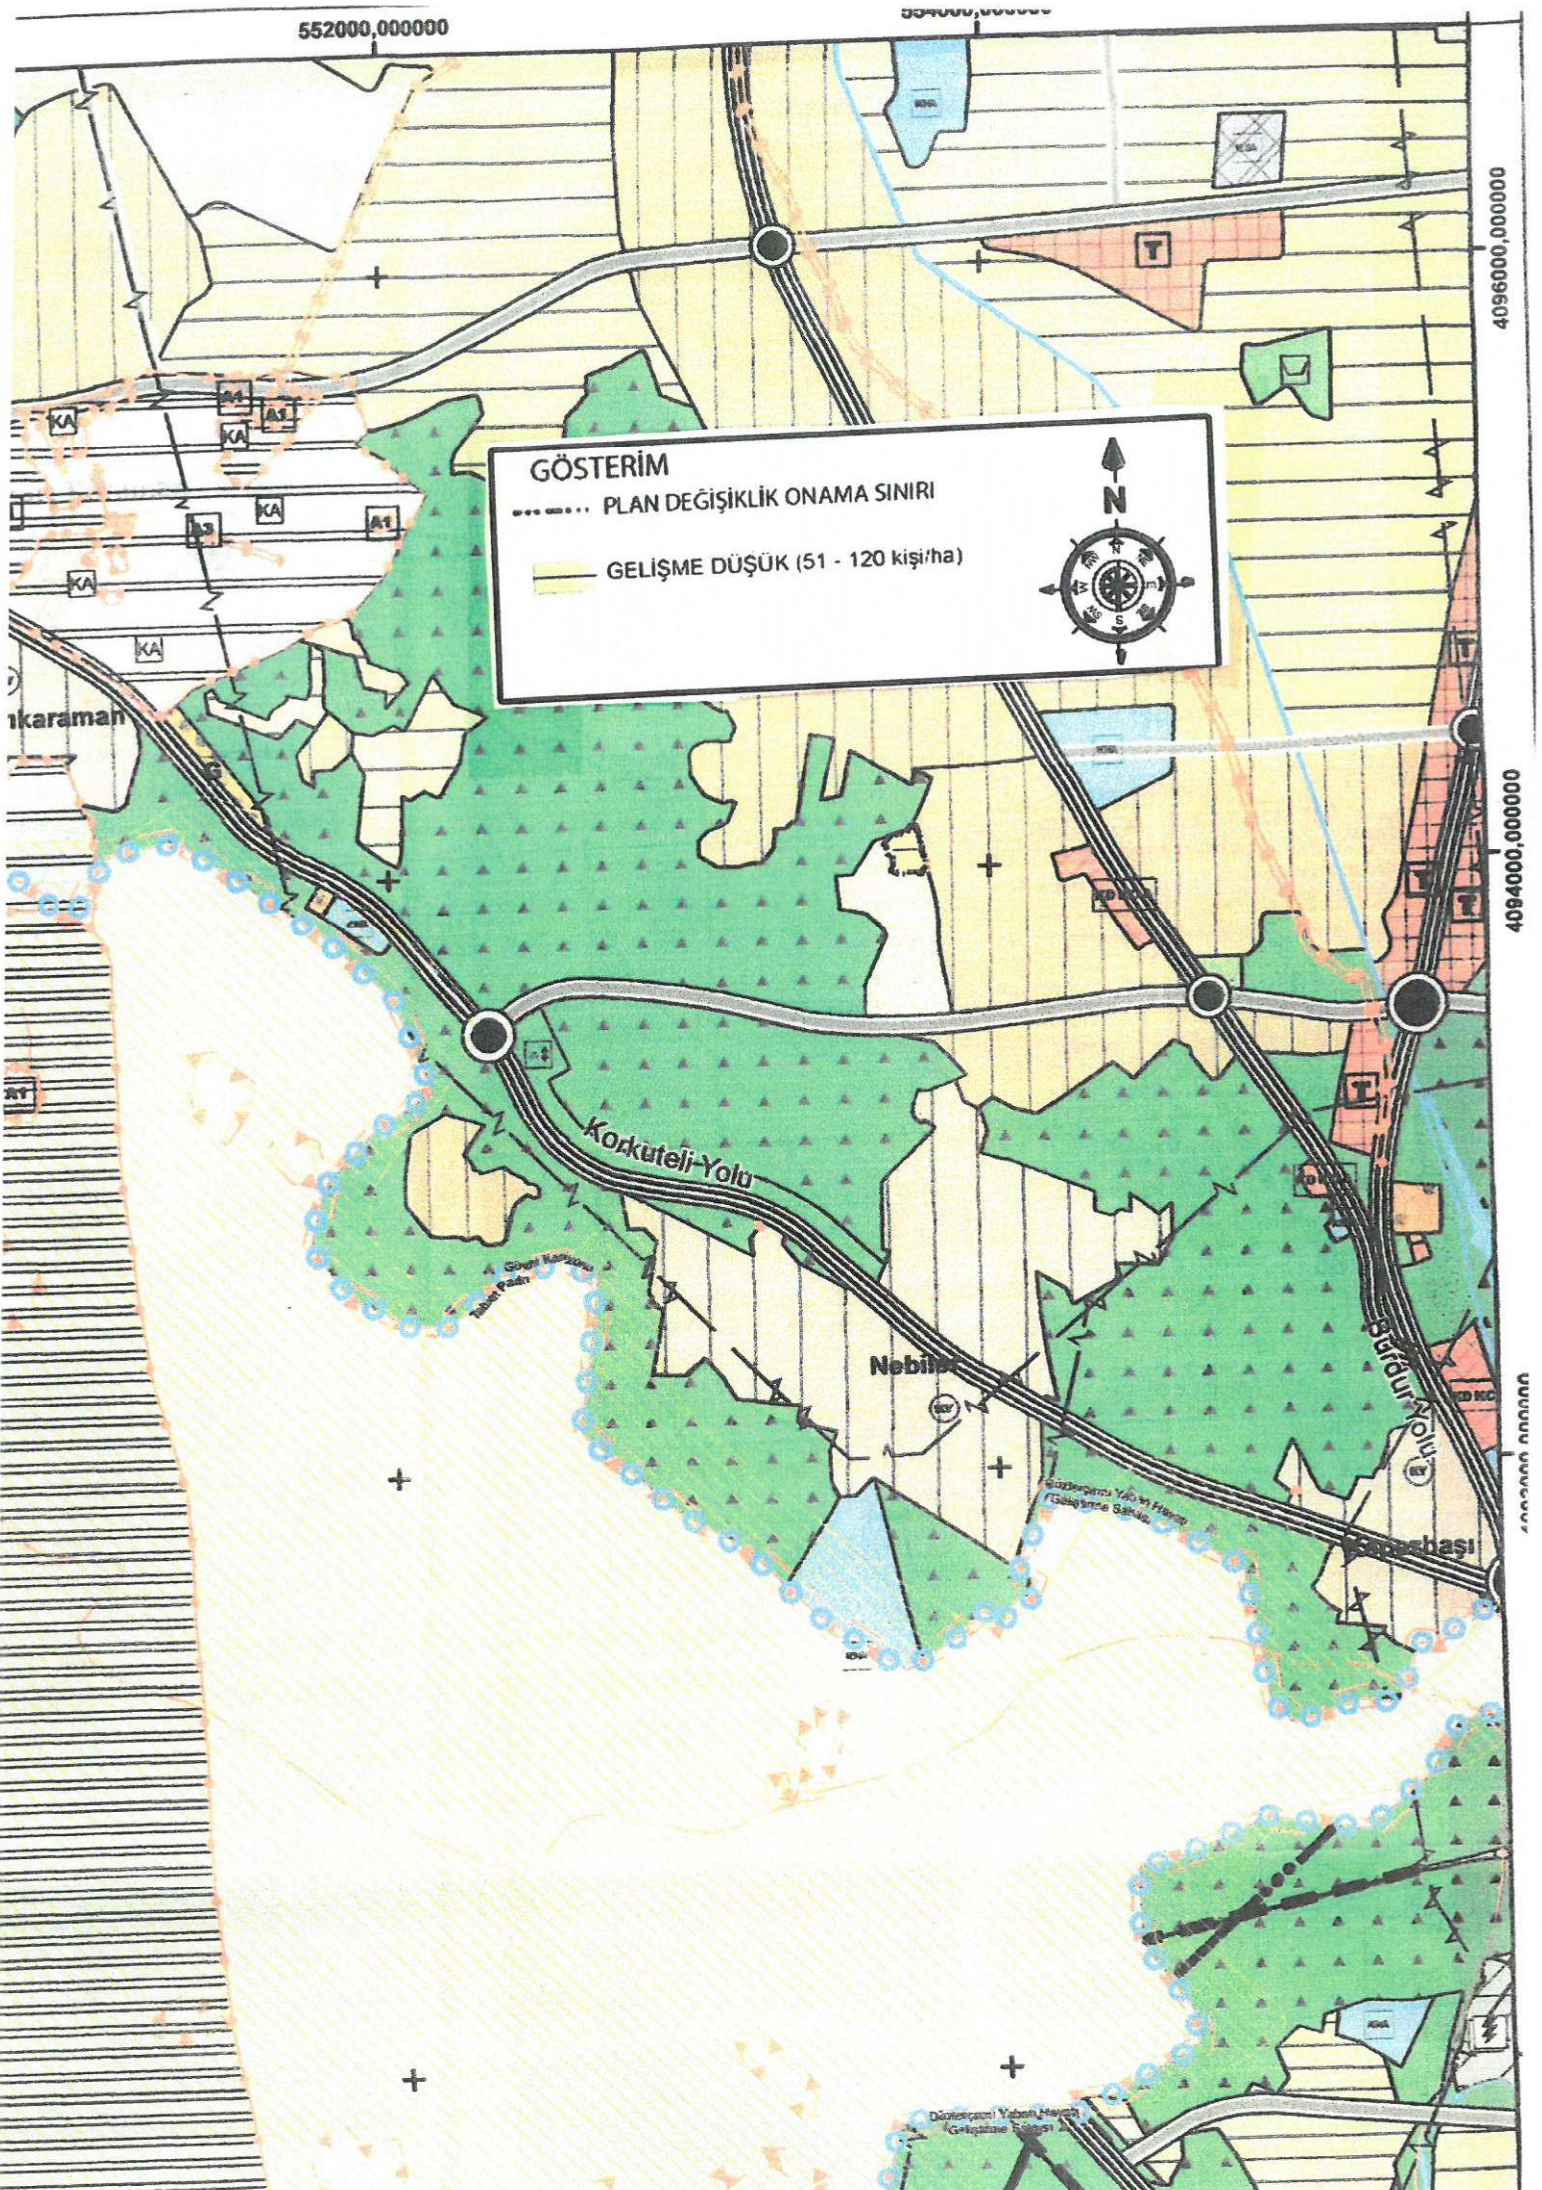

552000,000000

000000,000000

4096000,000000

4094000,000000

4092000,000000

GÖSTERİM

..... PLAN DEĞİŞİKLİK ONAMA SINIRI

— GELİŞME DÜŞÜK (51 - 120 kişi/ha)

karaman

Korkutej-Yolu

Nebisi

Burdu-Yolu

Sarıbaşı

Dünyaçınar Yabancı Mahallesi
(Geliştirme Bölgesi)