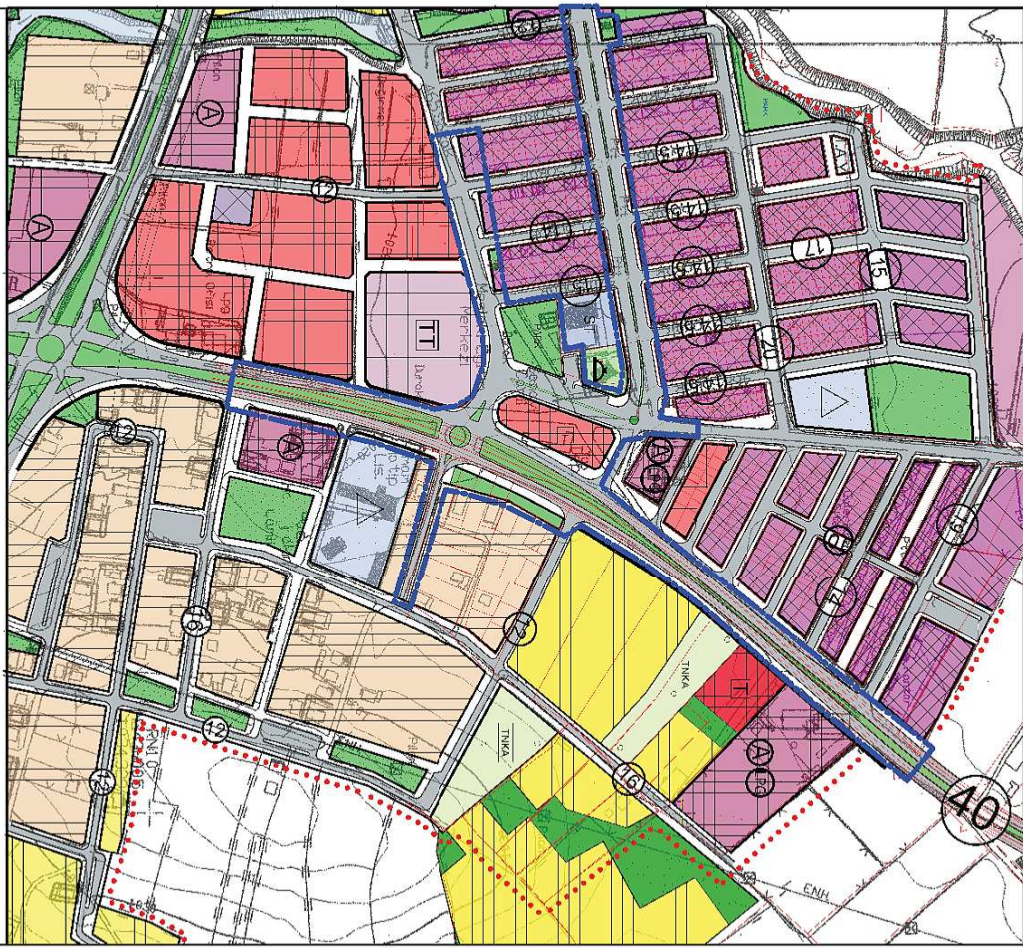

ANTALYA BÜYÜKŞEHİR (KORKUTELİ) BELEDİYESİ

MAHALLE : UZUNOLUK

SANAYİ KAVŞAĞI, KAVŞAK BAĞLANTILARI VE ÇEVRESİ

PAFTA NO: N24-d-19-b, N24-d-20-a

MEVCUT PLAN

GÖSTERİM (LEJAND)

- PLAN DEĞİŞİKLİĞİ ONAMA SINIRI
- OTOPARK
- PARK
- DEPOLAMA

1/5000 ÖLÇEKLİ NAZIM İMAR PLANI DEĞİŞİKLİĞİ

ÖNERİ PLAN

ÖLÇEK: 1/5000

GÖSTERİM (LEJAND)

- PLAN DEĞİŞİKLİĞİ ONAMA SINIRI
- OTOPARK
- PARK
- TİCARET ALANI
- KÜÇÜK SANAYİ ALANI