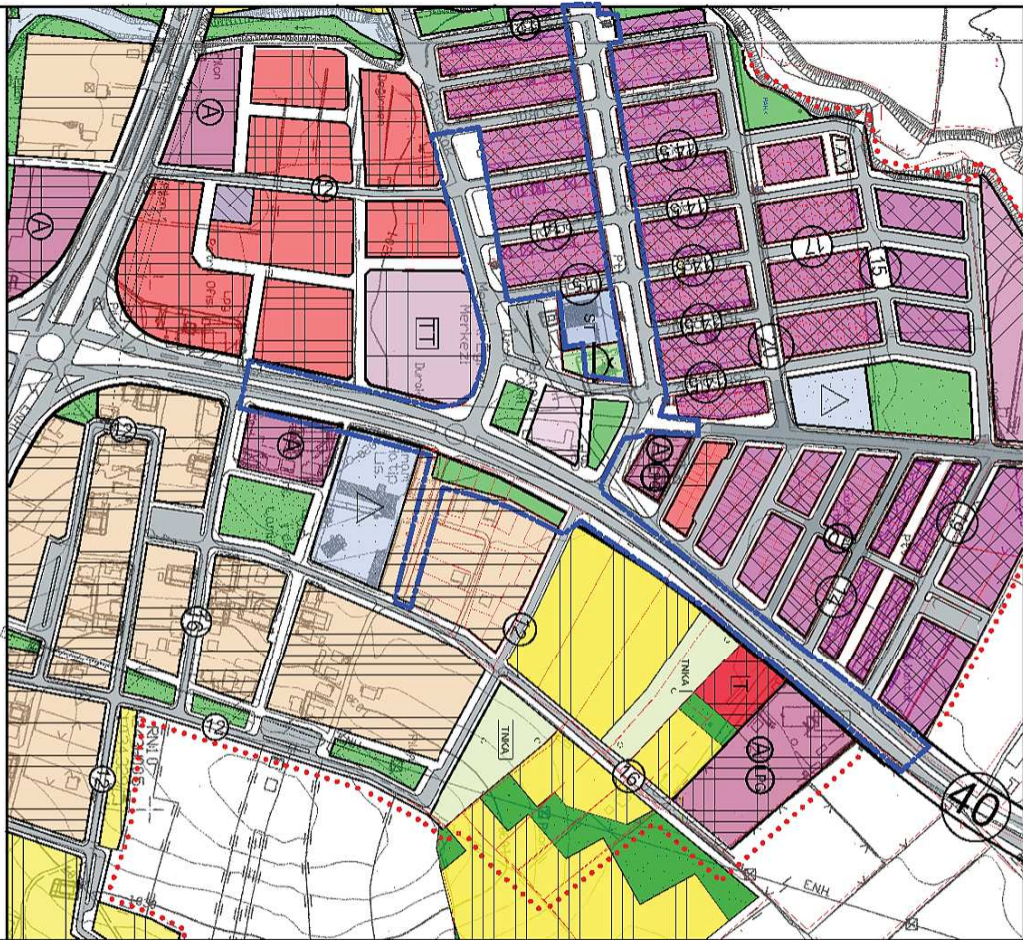

ANTALYA BÜYÜKŞEHİR (KORKUTELİ) BELEDİYESİ

MAHALLE : UZUNOLUK

SANAYİ KAVŞAĞI, KAVŞAK BAĞLANTILARI VE ÇEVRESİ

PAFTA NO: N24-d-19-b, N24-d-20-a

MEVCUT PLAN

GÖSTERİM (LEJAND)

- PLAN DEĞİŞİKLİĞİ ONAMA SINIRI
- OTOPARK
- PARK
- DEPOLAMA

1/5000 ÖLÇEKLİ NAZIM İMAR PLANI DEĞİŞİKLİĞİ

ÖNERİ PLAN

ÖLÇEK: 1/5000

GÖSTERİM (LEJAND)

- PLAN DEĞİŞİKLİĞİ ONAMA SINIRI
- OTOPARK
- PARK
- TİCARET ALANI
- KÜÇÜK SANAYİ ALANI