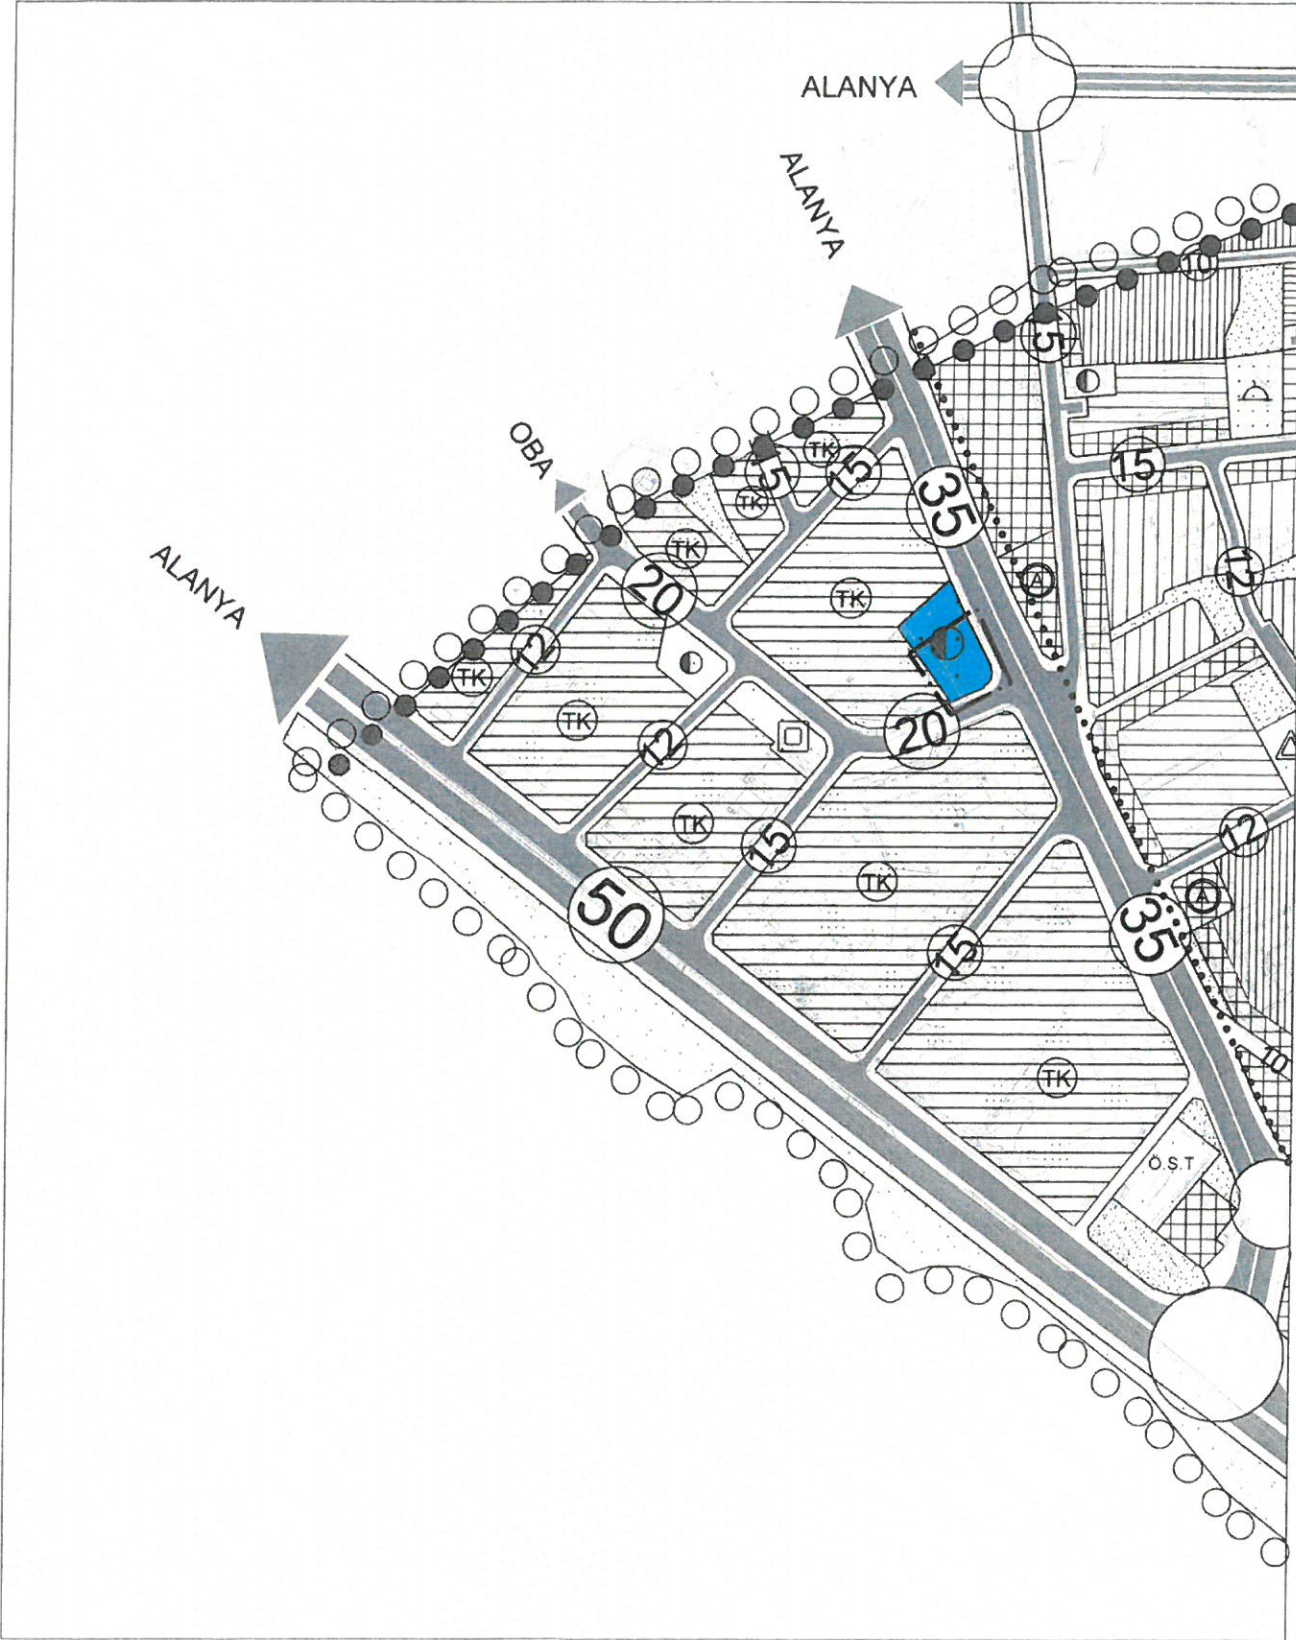

ANTALYA İLİ ALANYA İLÇESİ

ADA/PARSEL NO:138/9
PAFTA NO:O28D21B

MEVCUT PLAN

TOSMUR MAHALLESİ NAZIM İMAR PLANI DEĞİŞİKLİĞİ

ÖLÇEK: 1/5000

ÖNERİ PLAN