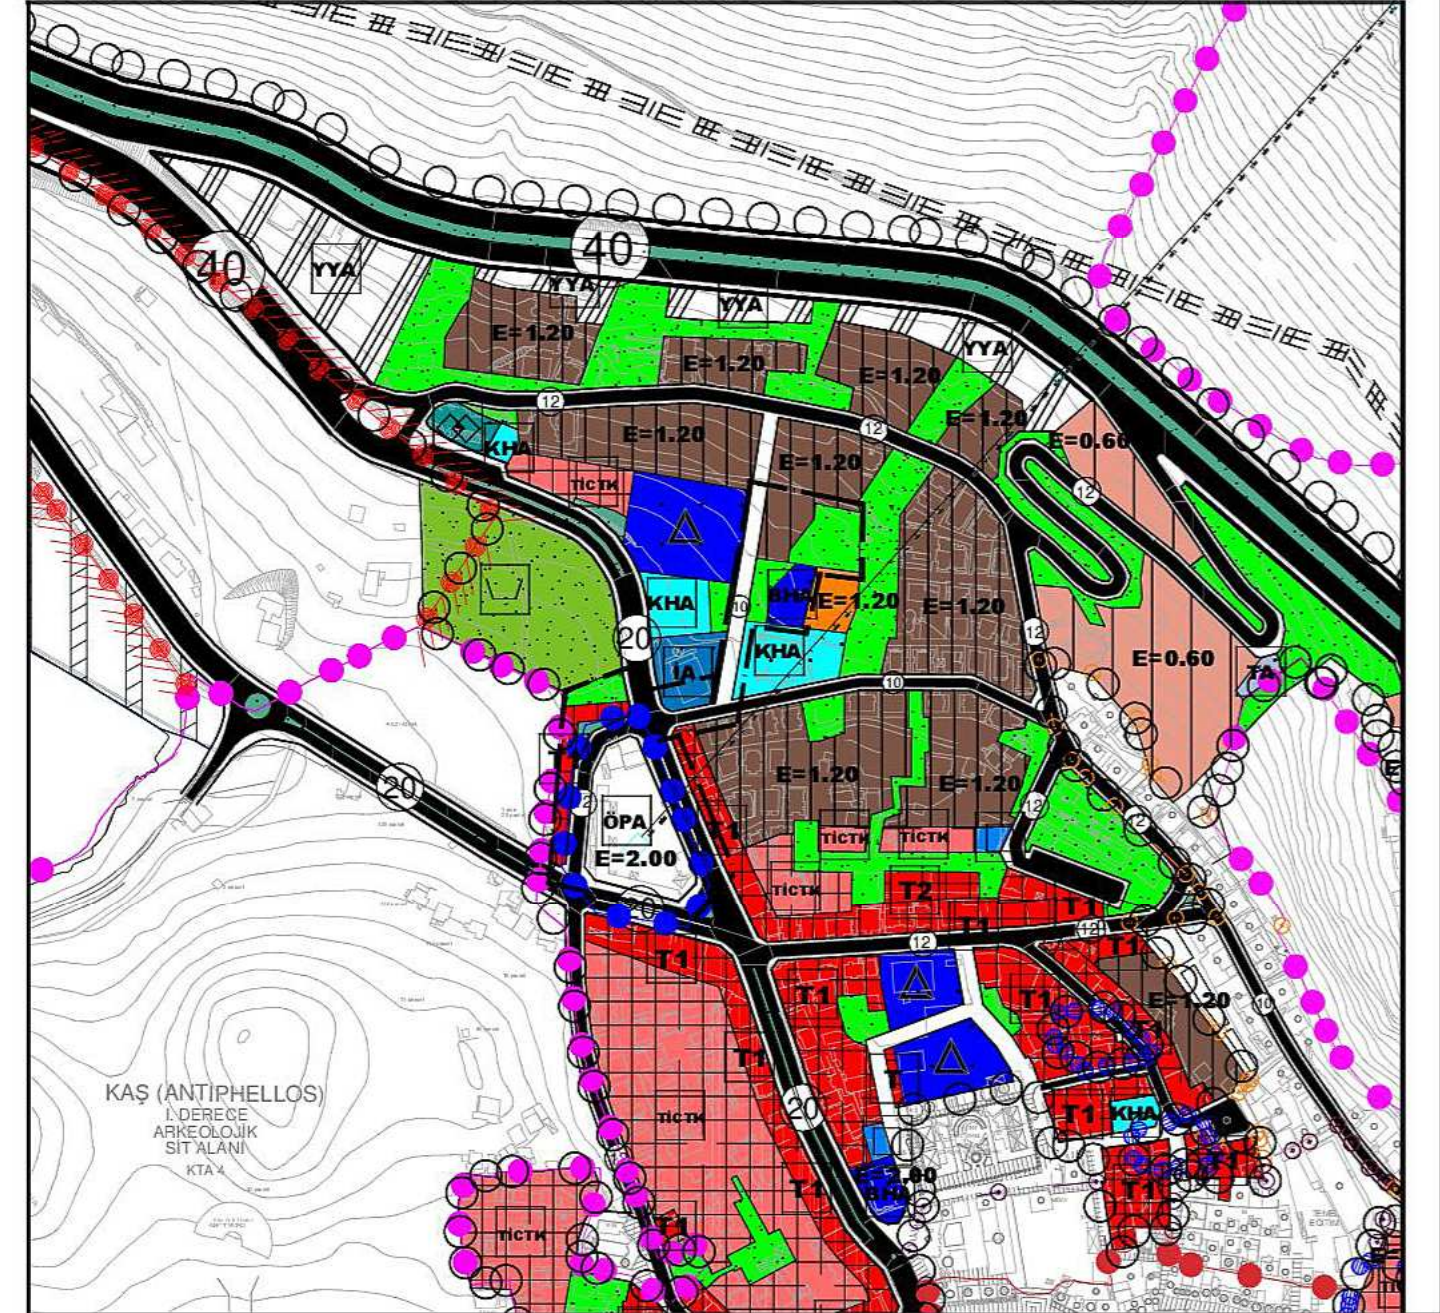

ANTALYA BÜYÜKŞEHİR BELEDİYESİ

İLÇESİ : KAŞ
PLAN DEĞİŞİKLİK NO : 05

ADA/PARSEL NO : ÖZEL PROJE A. (1 ADA 58 PARSEL), 1 ADA 52 PARSEL
162 ADA 2,3,4 PARSELLER, 20 ADA 1 PARSEL, 3 ADA 19 PARSEL İLE PARK ALANLARI

MEVCUT PLAN

NAZIM İMAR PLANI DEĞİŞİKLİĞİ

ÖLÇEK: 1/5000

ÖNERİ PLAN

GÖSTERİM

PLAN DEĞİŞİKLİĞİ ONAMA SINIRI

TİCARET ALANLARI

ÖZEL PROJE ALANI

MESKUN YÜKSEK YOĞUNLUKLU KONUT ALANI

BELEDİYE HİZMET ALANLARI