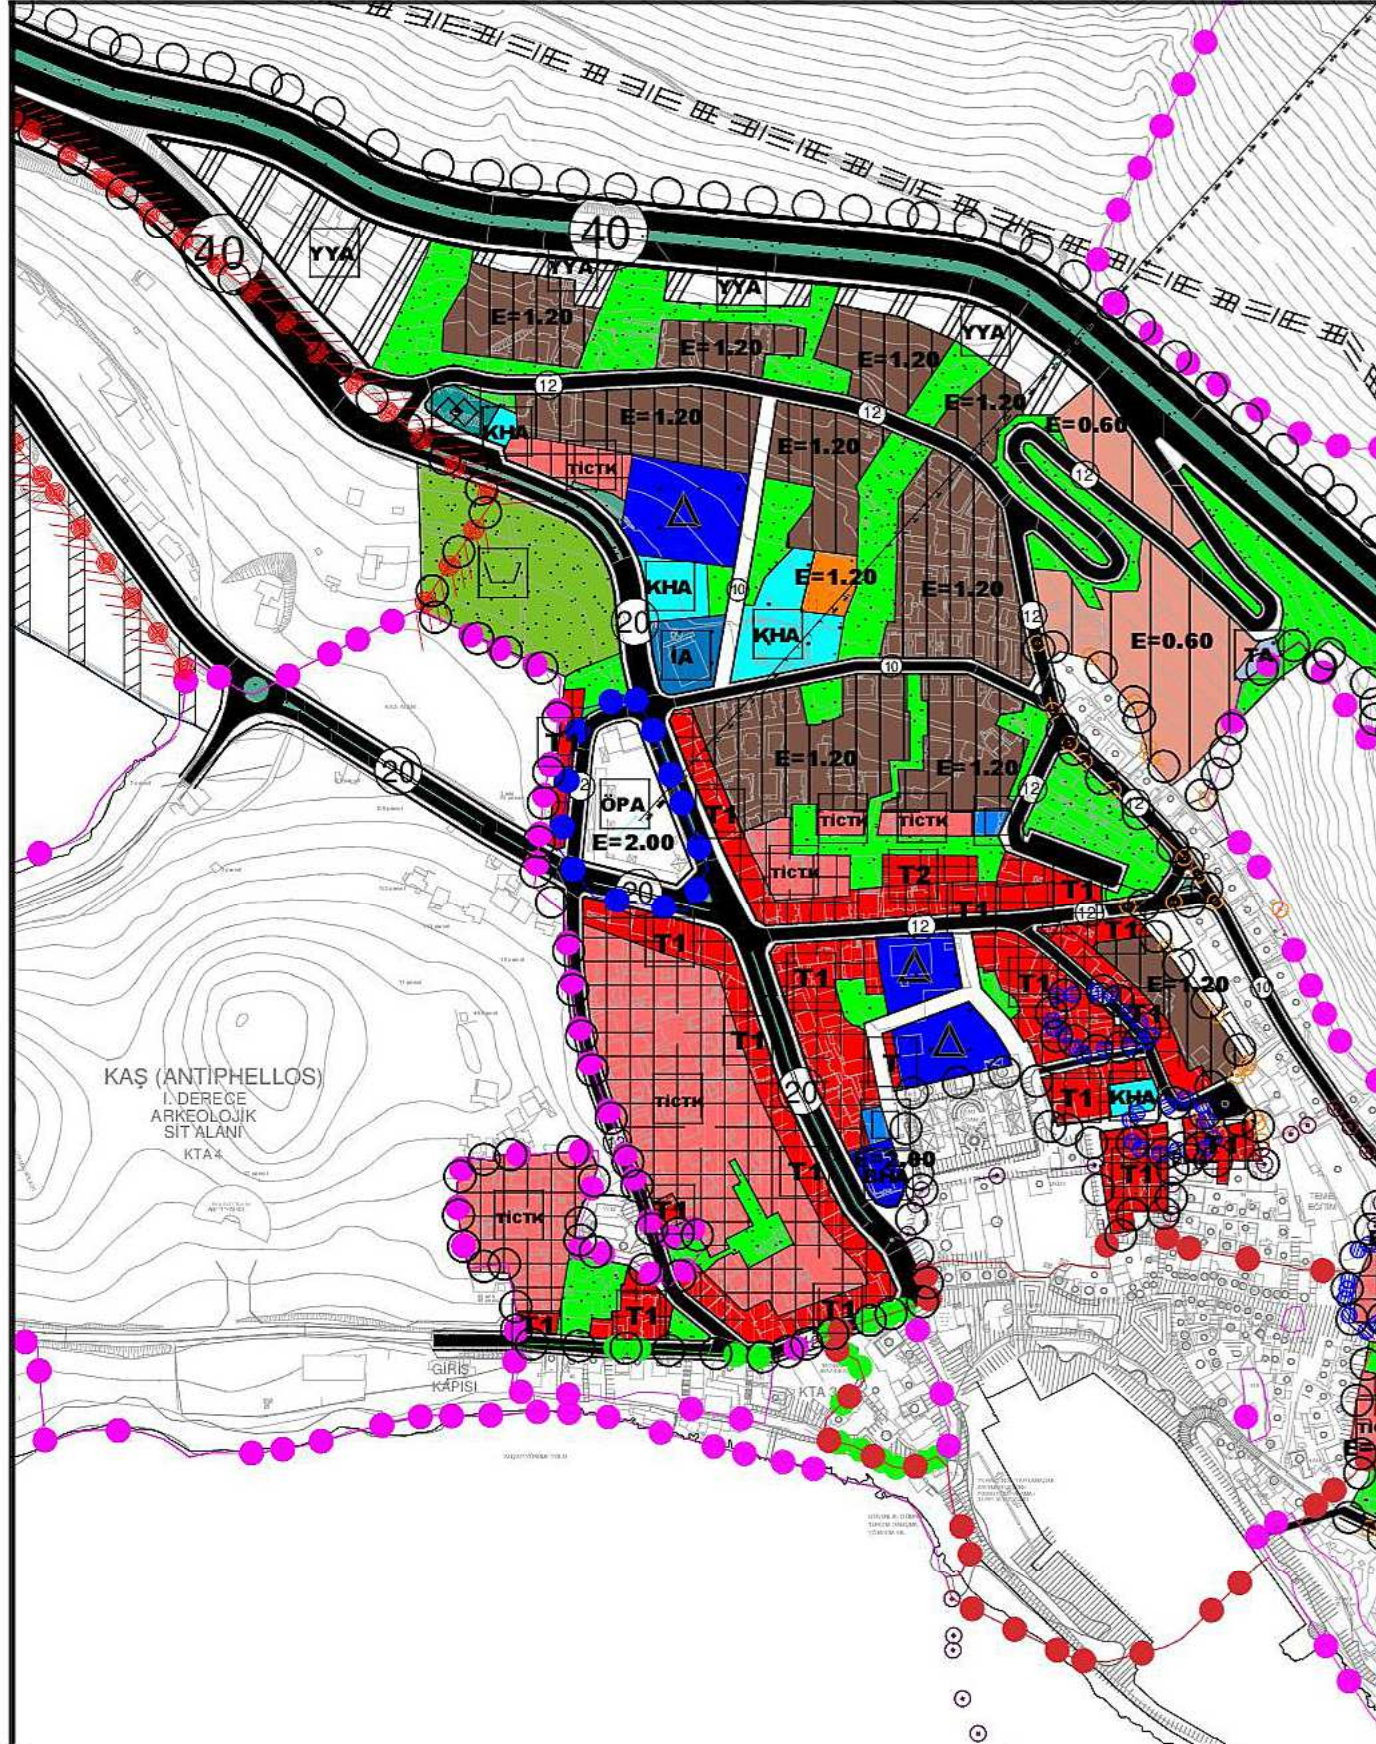

ANTALYA BÜYÜKŞEHİR BELEDİYESİ

İLÇESİ : KAŞ
PLAN DEĞİŞİKLİK NO : 05

ADA/PARSEL NO : ÖZEL PROJE A. (1 ADA 58 PARSEL), 1 ADA 52 PARSEL
162 ADA 2,3,4 PARSELLER, 20 ADA 1 PARSEL, 3 ADA 19 PARSEL İLE PARK ALANLARI

MEVCUT PLAN

NAZIM İMAR PLANI DEĞİŞİKLİĞİ

ÖLÇEK: 1/5000

ÖNERİ PLAN

GÖSTERİM

PLAN DEĞİŞİKLİĞİ ONAMA SINIRI

TİCARET ALANLARI

ÖZEL PROJE ALANI