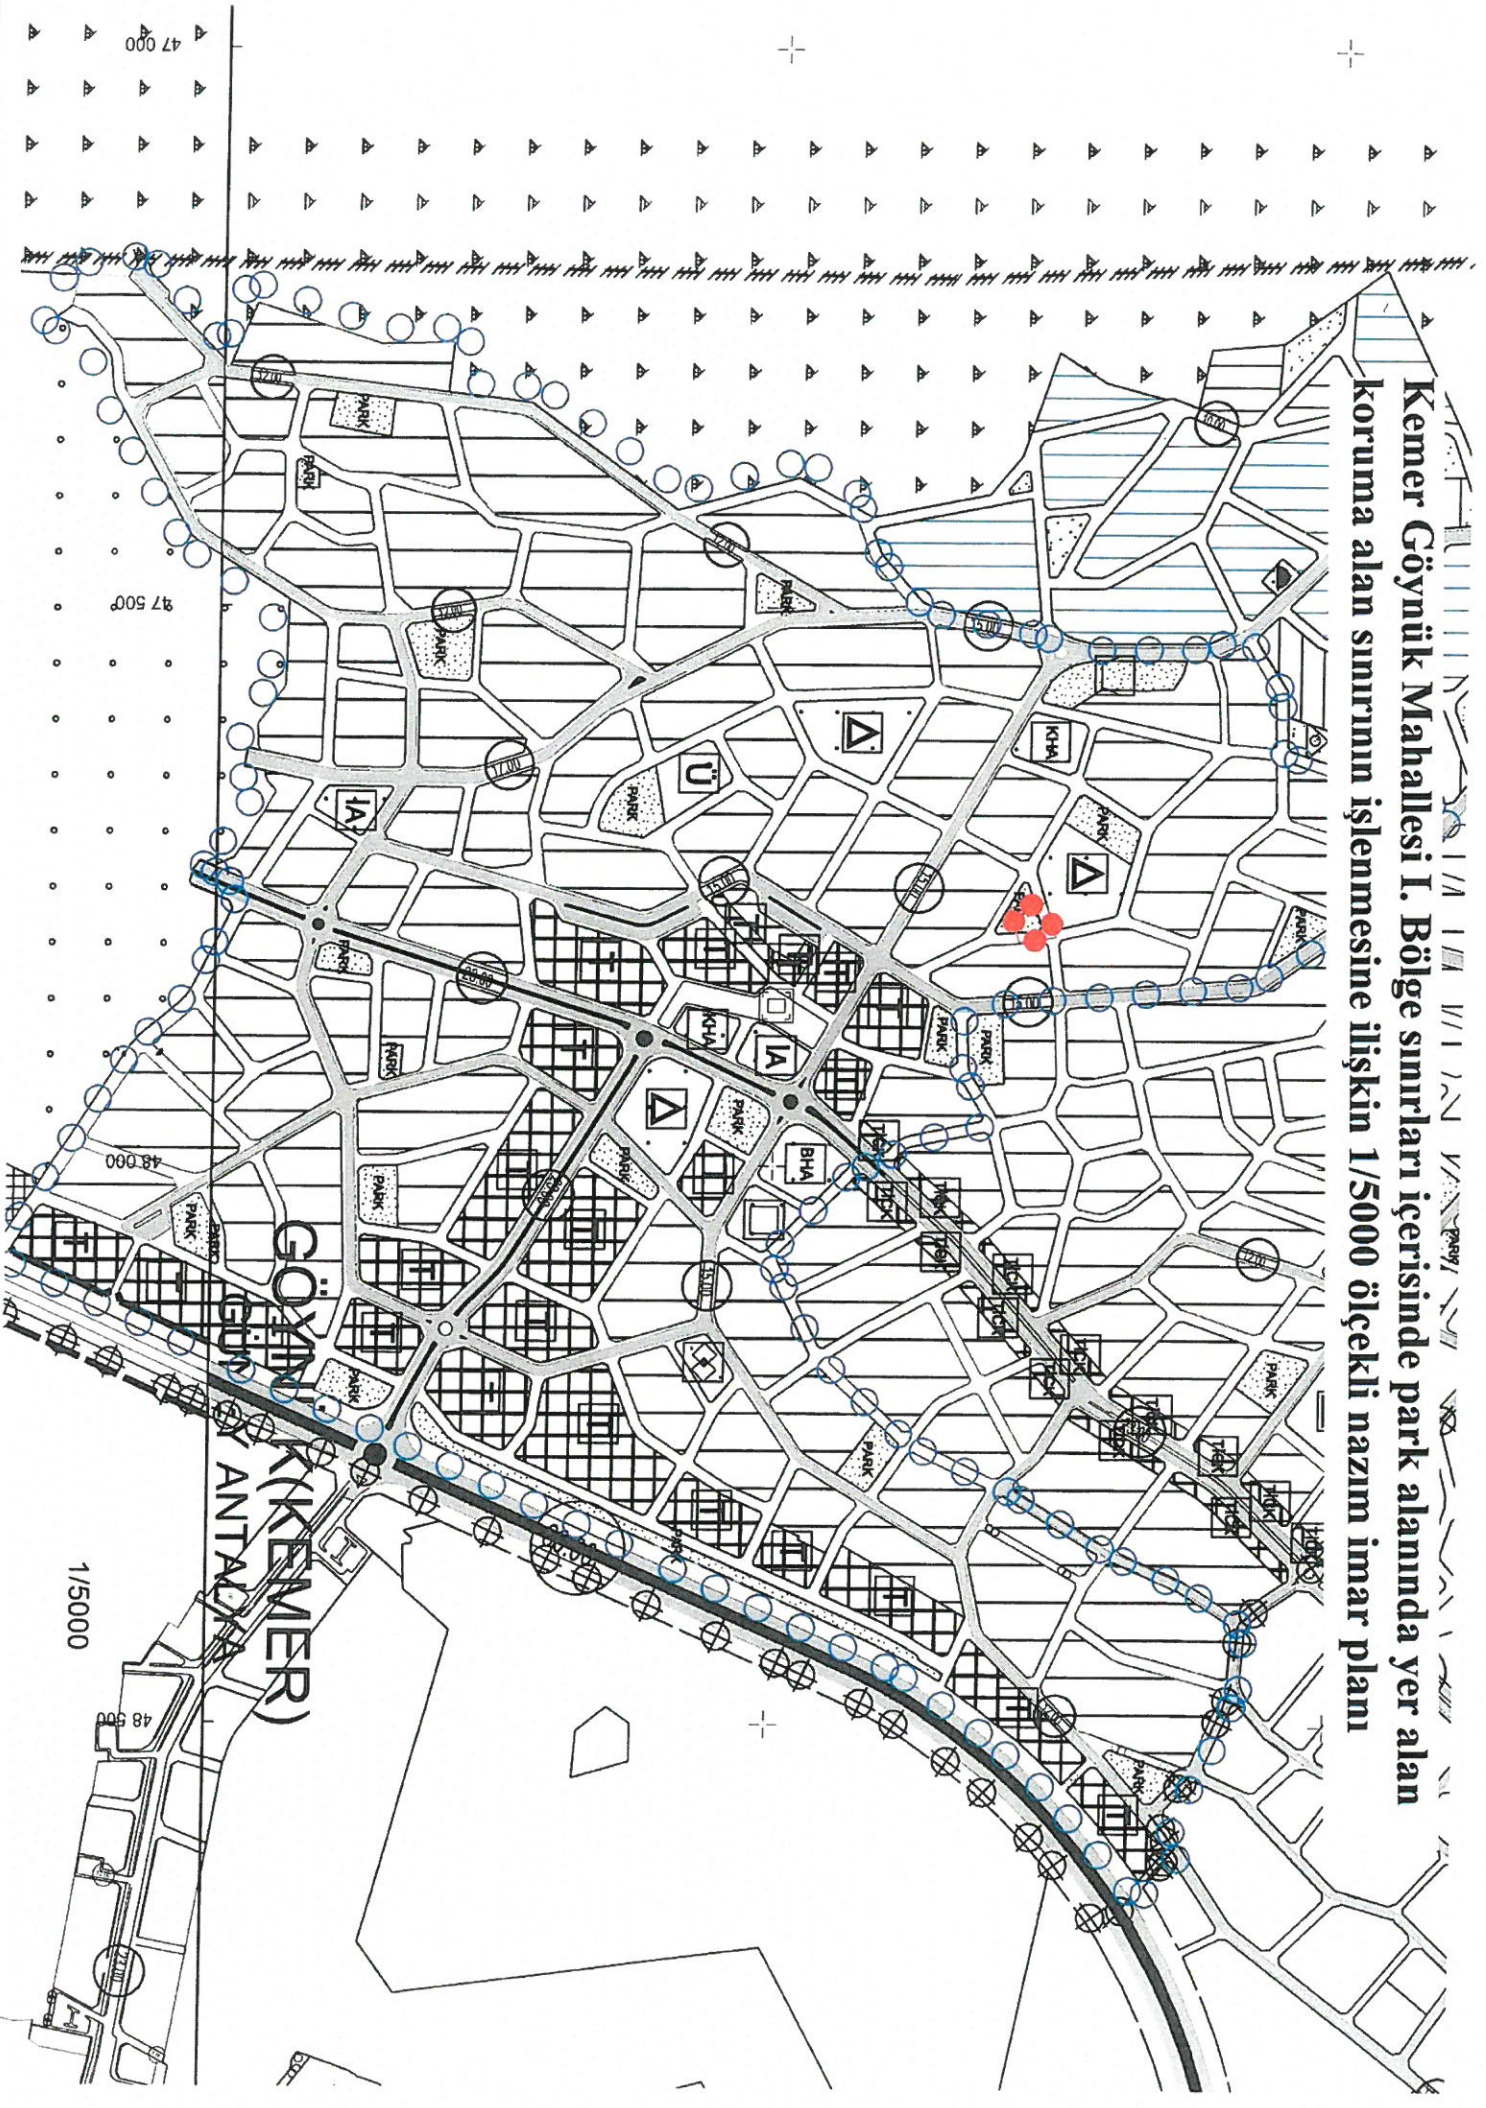

**Kemer Göynük Mahallesi I. Bölge sınırları içerisinde park alanında yer alan koruma alan sınırının işlenmesine ilişkin 1/5000 ölçekli nazım imar planı**

1/5000

**KEMER (KEMER) GÖYNÜK ANTAĞA**

47 500

48 000

48 500

47 000