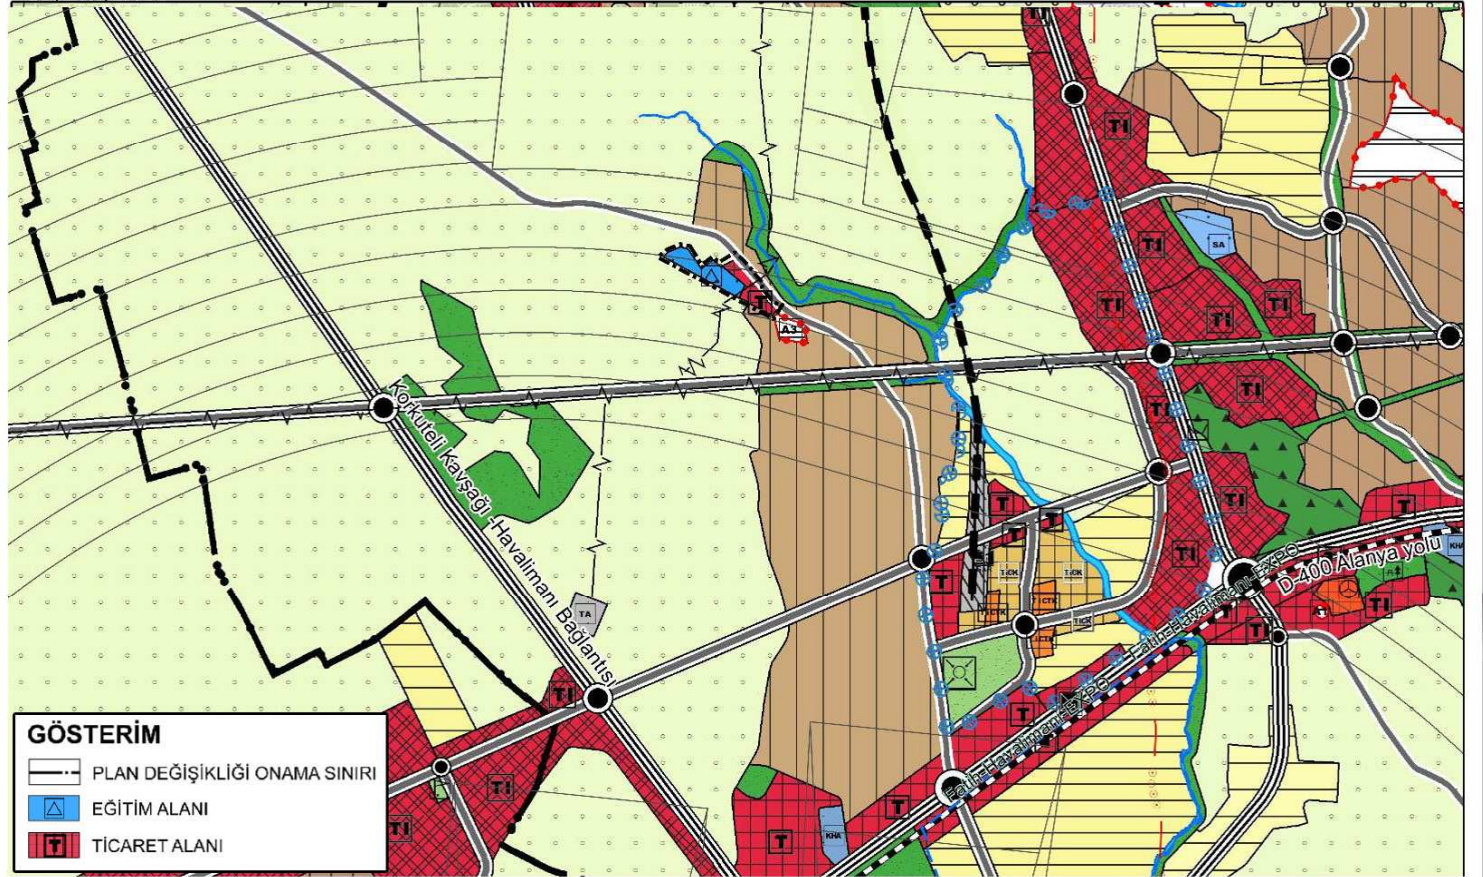

MEVCUT PLAN
ÖLÇEK:1/25000

10.07.2017 GÜN 594 SAYILI ANTALYA BÜYÜKŞEHİR BMK İLE KABUL EDİLEN VE
09.10.2017 TARİH 844 SAYILI BMK İLE KESİNLEŞEN 1/25.000 ÖLÇEKLİ NAZIM İMAR PLANI

ÖNERİ PLAN
ÖLÇEK:1/25000

NAZIM İMAR PLAN DEĞİŞİKLİĞİ