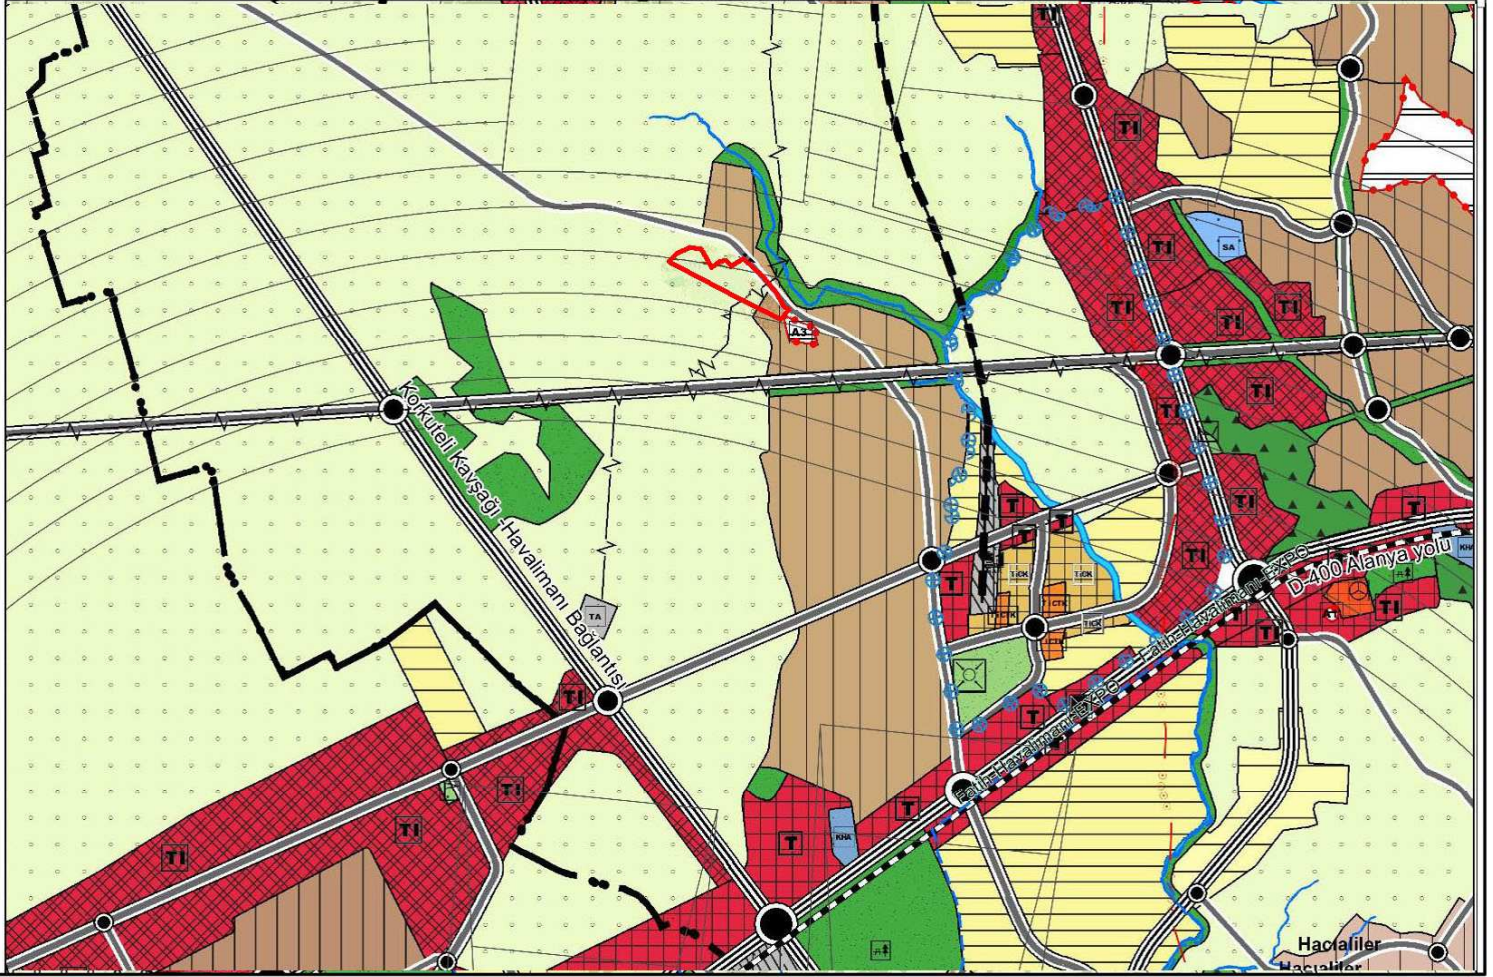

MEVCUT PLAN
ÖLÇEK:1/25000

10.07.2017 GÜN 594 SAYILI ANTALYA BÜYÜKŞEHİR BMK İLE KABUL EDİLEN VE
09.10.2017 TARİH 844 SAYILI BMK İLE KESİNLEŞEN 1/25.000 ÖLÇEKLİ NAZIM İMAR PLANI

ÖNERİ PLAN
ÖLÇEK:1/25000

NAZIM İMAR PLAN DEĞİŞİKLİĞİ

GÖSTERİM

- PLAN DEĞİŞİKLİĞİ ONAMA SINIRI
- ▲ EĞİTİM ALANI
- TİCARET ALANI

PLAN HÜKMÜ

10.07.2017 gün 594 sayılı Antalya Büyükşehir Belediye Meclis Kararıyla kabul edilen ve 09.10.2017 tarih 844 sayılı Belediye Meclis Kararıyla kesinleşen 1/25.000 ölçekli Nazım İmar Planı Plan Hükümleri ve değişiklikleri geçerlidir.