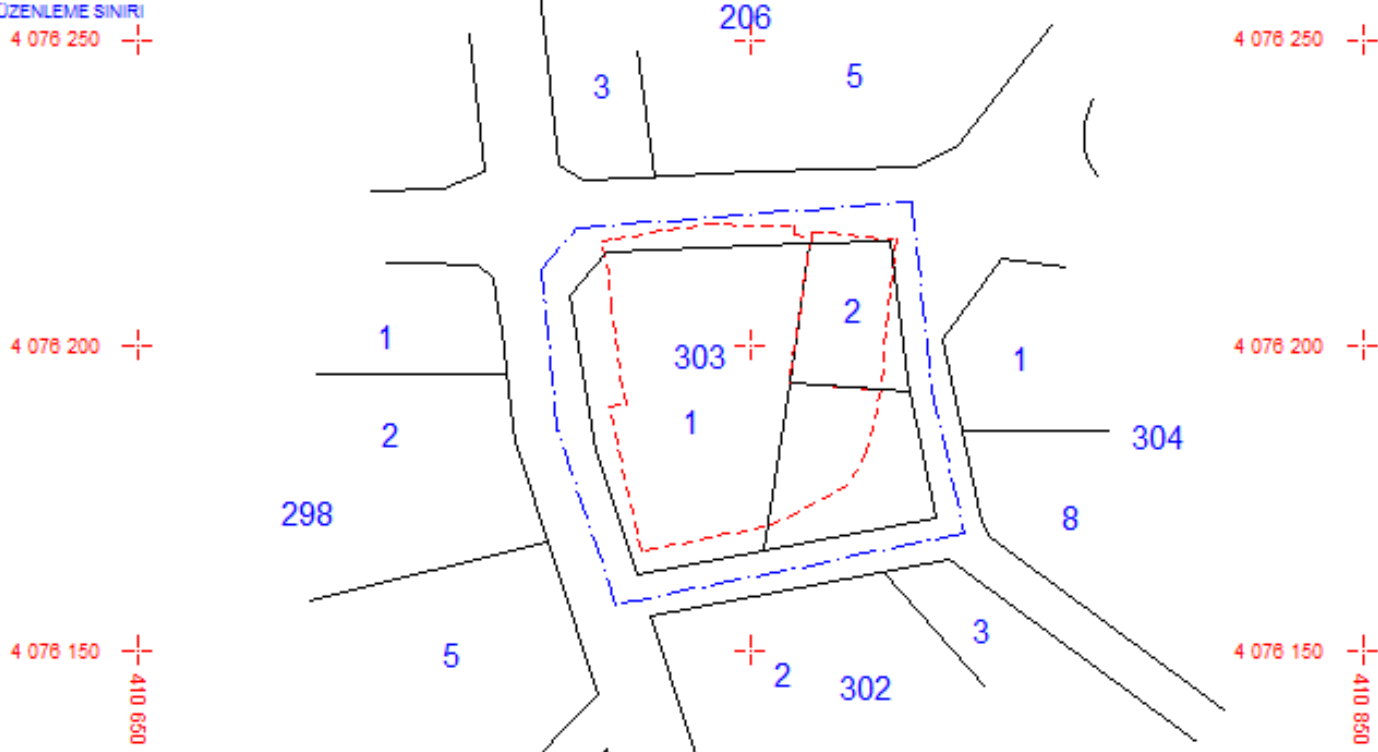

GÜNDOĞMUS İLÇESİ ÖZÜGÜR MAHALLESİ
303 ADA PARSELASYON PLANI

--- KADASTRO
— İMAR
- - - - DÜZENLEME SINIRI
4 078 250 +

		UYGUNDUR
	DÜZENLEYEN	BELEDİYE / ÖZEL İDARE
ADI SOYADI		KONTROL EDEN
TARİH		
İMZA		