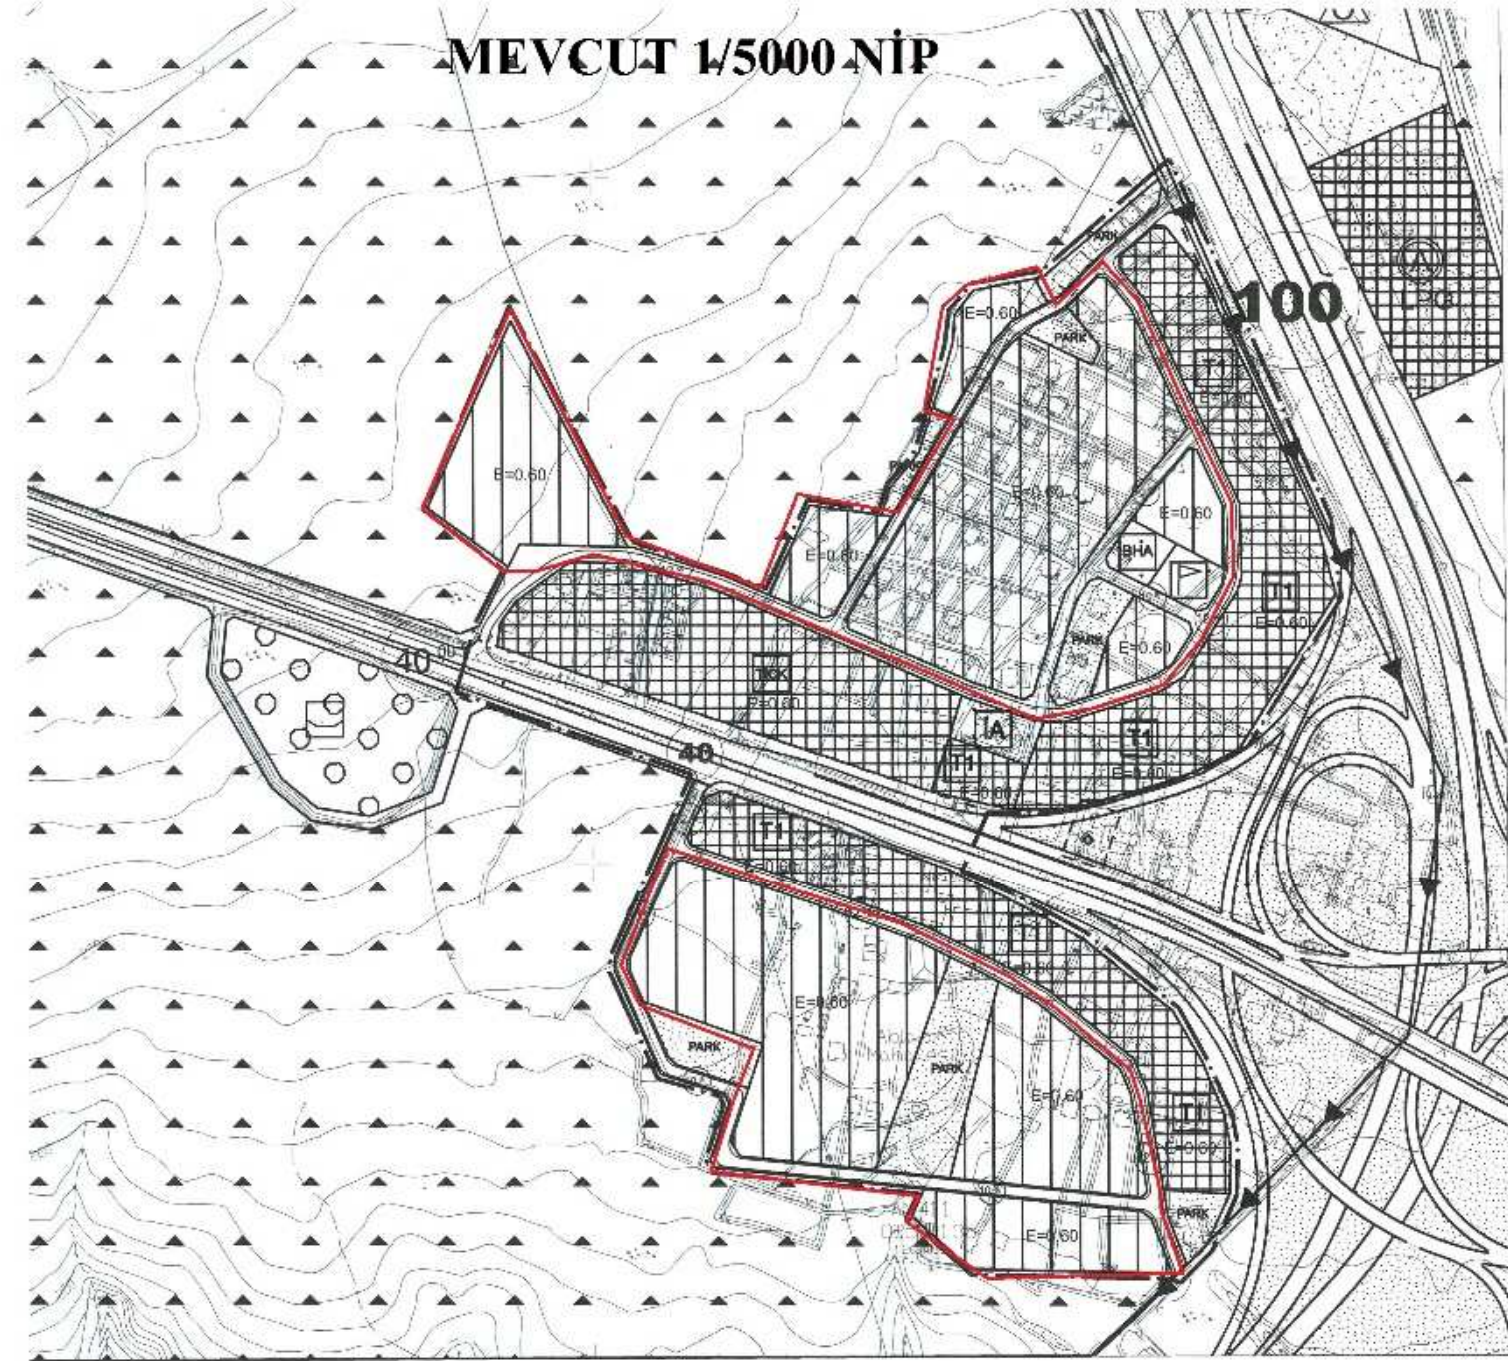

MEVCUT 1/5000 NİP

DÖŞEMEALTI BELEDİYESİ
KEPEZÜSTÜ KÖPRÜLÜ KAVŞAĞI
BAĞLANTI YOLLARI VE ÇEVRESİNE İLİŞKİN
NAZİM İMAR PLANI DEĞİŞİKLİĞİ
GÖSTERİM

K
ÖLÇEK: 1/5000

ÖNERİ 1/5000 NİP

DÖŞEMEALTI BELEDİYESİ
YALINLI VE NEBİLER MAHALLELERİ (KEPEZÜSTÜ)
NAZİM İMAR PLANI DEĞİŞİKLİĞİ
GÖSTERİM

ÖLÇEK: 1/5000

PLAN DEĞİŞİKLİĞİ ÇİZİM SINIRI

TİCARET - KONUT ALANI

PARK VE YEŞİL ALAN

SPOR ALANI

BELEDİYE HİZMET ALANI

PLAN NOTLARI:

- BU PLANDA KULLANIMLARA İLİŞKİN BELİRTİLMİYEN HUSUSLARDA
DÜZERÇAMA MAHALLESİ 1/5000 ÖLÇEKLİ NAZİM İMAR PLANI MÜKÜMLERİ
GEÇERLİDİR.

- TİCARET-KONUT ALANI TEK BAŞINA KONUT ALARAK KULLANILMAMA K
KOŞULUYLA, TİCARET, TİCARET + KONUT KULLANIMLARININ YER ALDIĞI
ALANLARDIR. EMSAL İNŞAAT ALANININ %50'SİNDEN FAZLASINA KONUT
YAPILAMAZ.

O25-a-08-a

554 500

1:5000

555 000

4 091 144

555 500